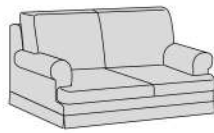

Atena

Divani/Elementi

Atena

Atena Special

Poltrona
L 102 P 98 H 95

Divano
L 162 P 98 H 95

Divano
L 182 P 98 H 95

Divano
L 202 P 98 H 95

Divano
L 222 P 98 H 95

Pouff
L 75 P 65 H 45

Divano letto
L 162 P 230 H 95

Divano letto
L 182 P 230 H 95

Divano letto
L 202 P 230 H 95

Divano letto
L 222 P 230 H 95

Accessori

Cuscino decoro
L 40 x 40