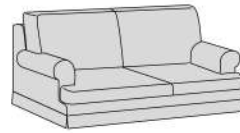

Atena

Divani/Elementi

Atena

Atena Special

Poltrona
L 102 P 98 H 95

Divano
L 162 P 98 H 95

Divano
L 182 P 98 H 95

Divano
L 202 P 98 H 95

Divano
L 222 P 98 H 95

Pouff
L 75 P 65 H 45

Divano letto
L 162 P 230 H 95

Divano letto
L 182 P 230 H 95

Divano letto
L 202 P 230 H 95

Divano letto
L 222 P 230 H 95

Accessori

Cuscino decoro
L 40 x 40