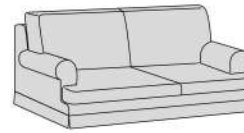

Atena

Divani/Elementi

Atena

Atena Special

Poltrona
L 102 P 98 H 95

Divano
L 162 P 98 H 95

Divano
L 182 P 98 H 95

Divano
L 202 P 98 H 95

Divano
L 222 P 98 H 95

Pouff
L 75 P 65 H 45

Divano letto
L 162 P 230 H 95

Divano letto
L 182 P 230 H 95

Divano letto
L 202 P 230 H 95

Divano letto
L 222 P 230 H 95

Accessori

Cuscino decoro
L 40 x 40