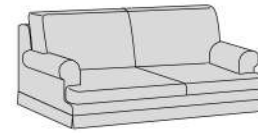

Atena

Divani/Elementi

Atena

Atena Special

Poltrona
L 102 P 98 H 95

Divano
L 162 P 98 H 95

Divano
L 182 P 98 H 95

Divano
L 202 P 98 H 95

Divano
L 222 P 98 H 95

Pouff
L 75 P 65 H 45

Divano letto
L 162 P 230 H 95

Divano letto
L 182 P 230 H 95

Divano letto
L 202 P 230 H 95

Divano letto
L 222 P 230 H 95

Accessori

Cuscino decoro
L 40 x 40