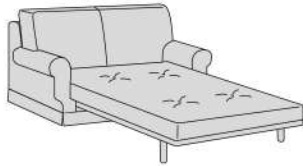

Atena

Divani/Elementi

Atena

Atena Special

Poltrona
L 102 P 98 H 95

Divano
L 162 P 98 H 95

Divano
L 182 P 98 H 95

Divano
L 202 P 98 H 95

Divano
L 222 P 98 H 95

Pouff
L 75 P 65 H 45

Divano letto
L 162 P 230 H 95

Divano letto
L 182 P 230 H 95

Divano letto
L 202 P 230 H 95

Divano letto
L 222 P 230 H 95

Accessori

Cuscino decoro
L 40 x 40