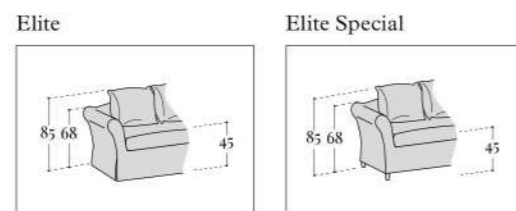

Elite

Divani/Elementi

Divano  
L 185 P 100 H 85

Divano  
L 215 P 100 H 85

Divano  
L 245 P 100 H 85

Divano/divano componibile  
L 235 P 100 H 85  
(2 sedili da cm 56 e 1 sedile cm 66)

Divano/divano componibile  
L 255 P 100 H 85  
(3 sedili da cm 66)

Elemento centrale  
L 67 P 95 H 85

Elemento centrale  
L 82 P 95 H 85

Pouff mezzaluna  
L 83 P 68 H 45

Divano letto  
L 185 P 230 H 85

Divano letto  
L 215 P 230 H 85

Divano letto  
L 245 P 230 H 85

Divano/divano componibile letto  
L 235 P 230 H 85  
(2 sedili da cm 56 e 1 sedile cm 66)

Divano/divano componibile letto  
L 255 P 230 H 85  
(3 sedili da cm 66)

Accessori

Cuscino decoro  
L 40 x 40

Cuscino decoro  
L 50 x 50

Cuscino decoro  
L 55 x 45

Cuscino decoro  
L 60 x 30

Cuscino schienale  
L 60 x 60