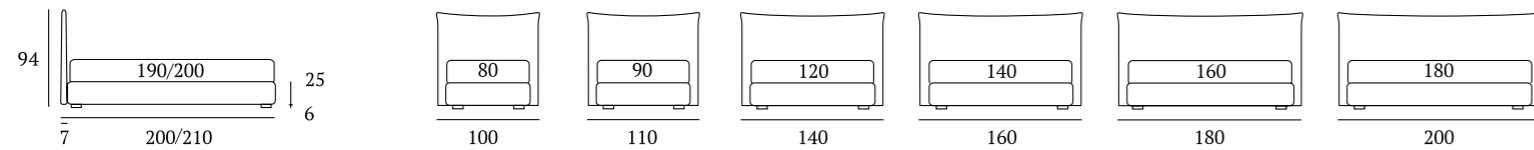

Good Filo

DI SERIE:

Piede in legno **Cubic** h cm 6, colore wengè

OPTIONAL:

Piede in legno **Cubic** h cm 6-10, colori bianco, naturale, grigio, wengè
Piedi in metallo **Steel** h cm 5, finitura cromo
Ruote **Carry**

AS STANDARD:

Cubic wooden foot H 6 cm, colour: wenge

OPTIONALS:

Cubic wooden foot H 6-10 cm, colours: white, natural, grey, wenge
Steel metal foot H 5 cm, finish: chrome
Carry wheels

PIEDI IN LEGNO

Piede Cubic
H cm 6 -10-14-18,
colori wengè, naturale,
bianco, grigio

Cubic foot
H 6-10-14-18 cm,
colours: wenge, natural,
white, grey

Piede Conic H cm 14-18,
colori wengè, naturale,
bianco

Conic foot H 14-18 cm,
colours: wenge, natural,
white

PIEDI IN METALLO

Piede Steel H cm 5,
finitura cromo

Steel foot H 5 cm,
finish: chrome

Piede Fine H cm 14-18,
finiture cromo, bianco,
manganese

Fine foot H 14-18 cm,
finishes: chrome, white,
manganese

Piede Glam H cm 14-18-24,
finiture cromo, bianco,
manganese

Glam foot H 14-18-24 cm,
finishes: chrome, white,
manganese

Piede Peak H cm 14-18,
finiture cromo, bianco,
manganese

Peak foot H 14-18 cm,
finishes: chrome, white,
manganese

Piede Max H cm 14-18,
finiture cromo, bianco,
manganese

Max foot H 14-18 cm,
finishes: chrome, white,
manganese

Piede Lux H cm 18,
finiture cromo, bianco,
manganese

Lux foot H 18 cm,
finishes: chrome, white,
manganese

RUOTE

Ruota Carry H cm 8

Carry wheel, H 8 cm