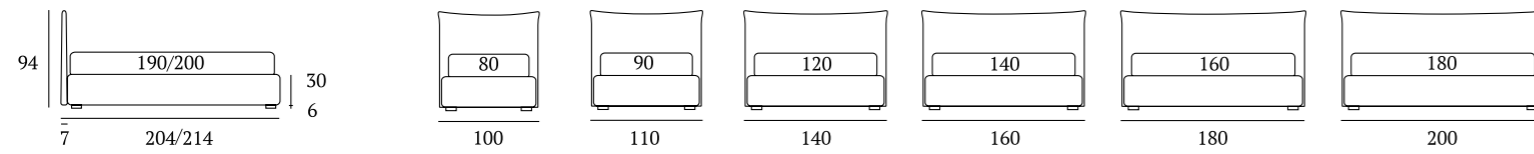

Good

DI SERIE:

Piede in legno **Cubic** h cm 6, colore wengè

OPTIONAL:

Piede in legno **Cubic** h cm 6-10, colori bianco, naturale, grigio, wengè
Piedi in metallo **Steel** h cm 5, finitura cromo
Ruote **Carry**

AS STANDARD:

Cubic wooden foot H 6 cm, colour: wenge

OPTIONALS:

Cubic wooden foot H 6-10 cm, colours: white, natural, grey, wenge
Steel metal foot H 5 cm, finish: chrome
Carry wheels

Good Compatto

DI SERIE: