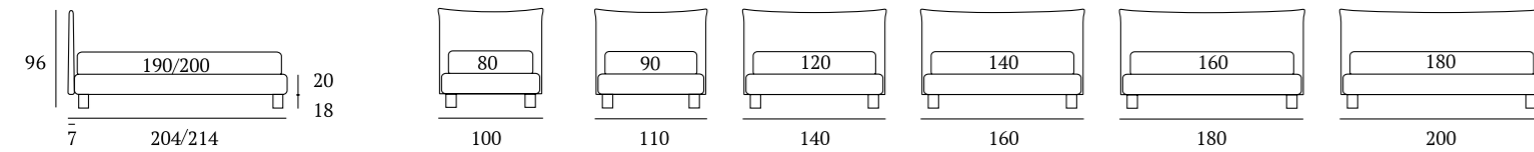

Good Lift

DI SERIE:

Piede in legno **Cubic** h cm 18, colore wengè

OPTIONAL:

Piede in legno **Cubic** h cm 18, colori bianco, naturale, grigio
Piede in legno **Conic** h cm 18, colori bianco, naturale, wengè
Piedi in metallo **Fine, Glam, Lux, Peak, Max** h cm 18, finiture cromo, bianco, manganese

AS STANDARD:

Cubic wooden foot H 18 cm, colour: wenge

OPTIONALS:

Cubic wooden foot H 18 cm, colours: white, natural, grey
Conic wooden foot H 18 cm, colours: white, natural, wenge
Fine, Glam, Lux, Peak, Max metal feet H 18 cm, finishes: chrome, white, manganese