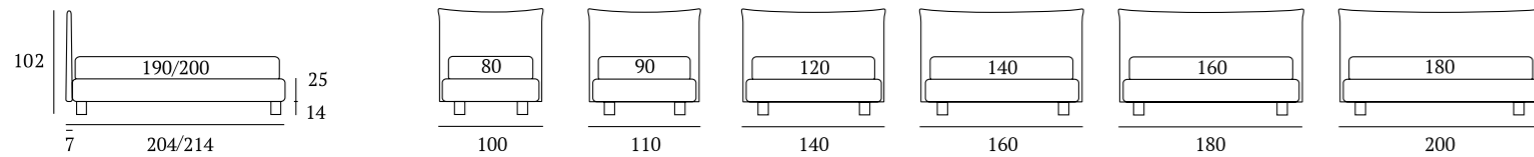

Good

DI SERIE:

Piede in legno **Cubic** h cm 6, colore wengè

OPTIONAL:

Piede in legno **Cubic** h cm 6-10, colori bianco, naturale, grigio, wengè
Piedi in metallo **Steel** h cm 5, finitura cromo
Ruote **Carry**

AS STANDARD:

Cubic wooden foot H 6 cm, colour: wenge

OPTIONALS:

Cubic wooden foot H 6-10 cm, colours: white, natural, grey, wenge
Steel metal foot H 5 cm, finish: chrome
Carry wheels

Good Compatto

DI SERIE: