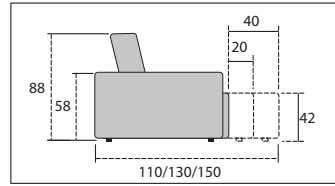

# mono

Poltrona  
BR11 L 87 P 110 H 88

Divano  
BR26 L 180 P 110 H 88  
BR21 L 170 P 110 H 88  
BR11 L 150 P 110 H 88

Divano  
BR26 L 200 P 110 H 88  
BR21 L 190 P 110 H 88  
BR11 L 170 P 110 H 88

Divano  
BR26 L 220 P 110 H 88  
BR21 L 210 P 110 H 88  
BR11 L 190 P 110 H 88

Divano  
BR26 L 240 P 110 H 88  
BR21 L 230 P 110 H 88  
BR11 L 210 P 110 H 88

Divano  
BR26 L 272 P 110 H 88  
BR21 L 262 P 110 H 88  
BR11 L 242 P 110 H 88

Componibile  
panchetta a reversibile  
BR26 L 272 P 170/210 H 88  
BR21 L 262 P 170/210 H 88  
BR11 L 242 P 170/210 H 88

Componibile  
penisola Dx-Sx  
BR26 L 272 P 180/220 H 88  
BR21 L 262 P 180/220 H 88  
BR11 L 242 P 180/220 H 88

Composizione  
c/Panchetta Dx-Sx  
BR26 L 264 P 170 H 88  
BR21 L 254 P 170 H 88  
BR11 L 234 P 170 H 88