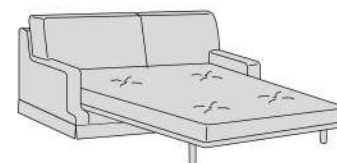

## Divani/Elementi

Petra

Petra Special

Poltrona  
L 95 P 98 H 95

Divano  
L 155 P 98 H 95

Divano  
L 175 P 98 H 95

Divano  
L 195 P 98 H 95

Divano  
L 215 P 98 H 95

Pouff  
L 75 P 65 H 45

Divano letto  
L 155 P 230 H 95

Divano letto  
L 175 P 230 H 95

Divano letto  
L 195 P 230 H 95

Divano letto  
L 215 P 230 H 95

## Accessori

Cuscino decoro  
L 40 x 40

Cuscino decoro  
L 50 x 50

Cuscino decoro  
L 55 x 45

Cuscino decoro  
L 60 x 30