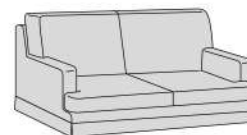

## Divani/Elementi

Petra

Petra Special

Poltrona  
L 95 P 98 H 95

Divano  
L 155 P 98 H 95

Divano  
L 175 P 98 H 95

Divano  
L 195 P 98 H 95

Divano  
L 215 P 98 H 95

Pouff  
L 75 P 65 H 45

Divano letto  
L 155 P 230 H 95

Divano letto  
L 175 P 230 H 95

Divano letto  
L 195 P 230 H 95

Divano letto  
L 215 P 230 H 95