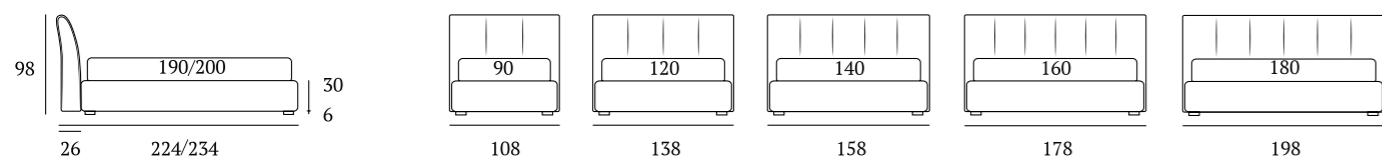

## Premium

**DI SERIE:**  
Piede in legno **Cubic** h cm 6, colore wengè

**OPTIONAL:**  
Piede in legno **Cubic** h cm 6-10, colori bianco, naturale, grigio, wengè  
Ruote **Carry**

**AS STANDARD:**  
**Cubic** wooden foot H 6 cm, colour: wenge

**OPTIONALS:**  
**Cubic** wooden foot H 6-10 cm, colours: white, natural, grey, wenge  
**Carry** wheels

## RUOTE

Ruota Carry H cm 8

*Carry wheel, H 8 cm*