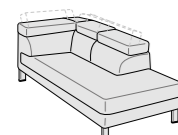

Divano laterale dx/sx
L 226 P 105 H 76/97
3 sedute estraibili

Componibile panchetta reversibile
L 230 P 160 H 76/97

Componibile panchetta reversibile
L 245 P 160 H 76/97

Panchetta dx/sx
L 98 P 160 H 76/97

Panchetta maxi dx/sx
L 108 P 160 H 76/97

Angolo goccia dx/sx
L 130 P 183 H 76

Penisola angolare dx/sx
L 102 P 185 H 76/97

Penisola angolare dx/sx
L 102 P 205 H 76/97

Penisola angolare
c/pouff dx/sx
L 102 P 218 H 76/97

Penisola angolare
c/pouff dx/sx
L 102 P 238 H 76/97

Angolo penisola
c/pouff dx/sx
L 105 P 220 H 76/97
(1 poggiatesta reclinabile)

Angolo penisola c/pouff
dynamic dx/sx
L 105 P 220 H 76/97
(3 poggiatesta reclinabili)

Angolo retto
L 105 P 105 H 76

Angolo retto dynamic
L 105 P 105 H 76/97
(2 poggiatesta reclinabili)

Angolo aperto
L 130 P 130 H 76

Pouff
L 85 P 65 H 44

Pouff
L 95 P 95 H 44

SHINE accessori

Cuscino decoro
L 40 x 40