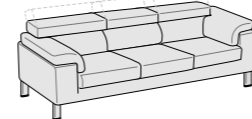

SHINE divani/elementi

Poltrona
L 108 P 105 H 76/97
1 seduta estraibile

Divano
L 155 P 105 H 76/97
2 sedute estraibili

Divano
L 175 P 105 H 76/97
2 sedute estraibili

Divano
L 195 P 105 H 76/97
2 sedute estraibili

Divano
L 215 P 105 H 76/97
2 sedute estraibili

Divano
L 245 P 105 H 76/97
3 sedute estraibili

Poltrona laterale dx/sx
L 89 P 105 H 76/97
1 seduta estraibile

Poltrona maxi laterale dx/sx
L 99 P 105 H 76/97
1 seduta estraibile

Divano laterale dx/sx
L 136 P 105 H 76/97
2 sedute estraibili

Divano laterale dx/sx
L 156 P 105 H 76/97
2 sedute estraibili

Divano laterale dx/sx
L 176 P 105 H 76/97
2 sedute estraibili

Divano laterale dx/sx
L 196 P 105 H 76/97
2 sedute estraibili

Divano laterale dx/sx
L 226 P 105 H 76/97
3 sedute estraibili

Componibile panchetta reversibile
L 230 P 160 H 76/97

Componibile panchetta reversibile
L 245 P 160 H 76/97

Panchetta dx/sx
L 98 P 160 H 76/97