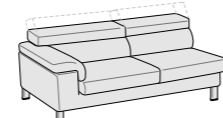

SHINE divani/elementi

Poltrona
L 108 P 105 H 76/97
1 seduta estraibile

Divano
L 155 P 105 H 76/97
2 sedute estraibili

Divano
L 175 P 105 H 76/97
2 sedute estraibili

Divano
L 195 P 105 H 76/97
2 sedute estraibili

Divano
L 215 P 105 H 76/97
2 sedute estraibili

Divano
L 245 P 105 H 76/97
3 sedute estraibili

Poltrona laterale dx/sx
L 89 P 105 H 76/97
1 seduta estraibile

Poltrona maxi laterale dx/sx
L 99 P 105 H 76/97
1 seduta estraibile

Divano laterale dx/sx
L 136 P 105 H 76/97
2 sedute estraibili

Divano laterale dx/sx
L 156 P 105 H 76/97
2 sedute estraibili

Divano laterale dx/sx
L 176 P 105 H 76/97
2 sedute estraibili

Divano laterale dx/sx
L 196 P 105 H 76/97
2 sedute estraibili

Divano laterale dx/sx
L 226 P 105 H 76/97
3 sedute estraibili

Componibile panchetta reversibile
L 230 P 160 H 76/97

Componibile panchetta reversibile
L 245 P 160 H 76/97

Panchetta dx/sx
L 98 P 160 H 76/97