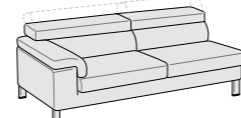

SHINE divani/elementi

Poltrona
L 108 P 105 H 76/97
1 seduta estraibile

Divano
L 155 P 105 H 76/97
2 sedute estraibili

Divano
L 175 P 105 H 76/97
2 sedute estraibili

Divano
L 195 P 105 H 76/97
2 sedute estraibili

Divano
L 215 P 105 H 76/97
2 sedute estraibili

Divano
L 245 P 105 H 76/97
3 sedute estraibili

Poltrona laterale dx/sx
L 89 P 105 H 76/97
1 seduta estraibile

Poltrona maxi laterale dx/sx
L 99 P 105 H 76/97
1 seduta estraibile

Divano laterale dx/sx
L 136 P 105 H 76/97
2 sedute estraibili

Divano laterale dx/sx
L 156 P 105 H 76/97
2 sedute estraibili

Divano laterale dx/sx
L 176 P 105 H 76/97
2 sedute estraibili

Divano laterale dx/sx
L 196 P 105 H 76/97
2 sedute estraibili

Divano laterale dx/sx
L 226 P 105 H 76/97
3 sedute estraibili

Componibile panchetta reversibile
L 230 P 160 H 76/97

Componibile panchetta reversibile
L 245 P 160 H 76/97

Panchetta dx/sx
L 98 P 160 H 76/97