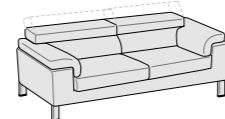

SHINE divani/elementi

Poltrona
L 108 P 105 H 76/97
1 seduta estraibile

Divano
L 155 P 105 H 76/97
2 sedute estraibili

Divano
L 175 P 105 H 76/97
2 sedute estraibili

Divano
L 195 P 105 H 76/97
2 sedute estraibili

Divano
L 215 P 105 H 76/97
2 sedute estraibili

Divano
L 245 P 105 H 76/97
3 sedute estraibili

Poltrona laterale dx/sx
L 89 P 105 H 76/97
1 seduta estraibile

Poltrona maxi laterale dx/sx
L 99 P 105 H 76/97
1 seduta estraibile

Divano laterale dx/sx
L 136 P 105 H 76/97
2 sedute estraibili

Divano laterale dx/sx
L 156 P 105 H 76/97
2 sedute estraibili

Divano laterale dx/sx
L 176 P 105 H 76/97
2 sedute estraibili

Divano laterale dx/sx
L 196 P 105 H 76/97
2 sedute estraibili

Divano laterale dx/sx
L 226 P 105 H 76/97
3 sedute estraibili

Componibile panchetta reversibile
L 230 P 160 H 76/97

Componibile panchetta reversibile
L 245 P 160 H 76/97

Panchetta dx/sx
L 98 P 160 H 76/97