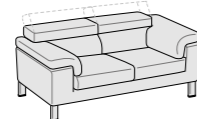

SHINE divani/elementi

Poltrona
L 108 P 105 H 76/97
1 seduta estraibile

Divano
L 155 P 105 H 76/97
2 sedute estraibili

Divano
L 175 P 105 H 76/97
2 sedute estraibili

Divano
L 195 P 105 H 76/97
2 sedute estraibili

Divano
L 215 P 105 H 76/97
2 sedute estraibili

Divano
L 245 P 105 H 76/97
3 sedute estraibili

Poltrona laterale dx/sx
L 89 P 105 H 76/97
1 seduta estraibile

Poltrona maxi laterale dx/sx
L 99 P 105 H 76/97
1 seduta estraibile

Divano laterale dx/sx
L 136 P 105 H 76/97
2 sedute estraibili

Divano laterale dx/sx
L 156 P 105 H 76/97
2 sedute estraibili

Divano laterale dx/sx
L 176 P 105 H 76/97
2 sedute estraibili

Divano laterale dx/sx
L 196 P 105 H 76/97
2 sedute estraibili

Divano laterale dx/sx
L 226 P 105 H 76/97
3 sedute estraibili

Componibile panchetta reversibile
L 230 P 160 H 76/97

Componibile panchetta reversibile
L 245 P 160 H 76/97

Panchetta dx/sx
L 98 P 160 H 76/97