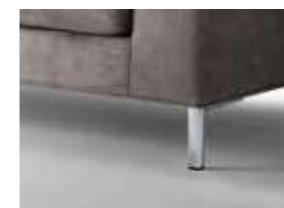

SHINE tipologie piedini

Piedino Easy finitura cromo di serie.
Standard chrome Easy foot.