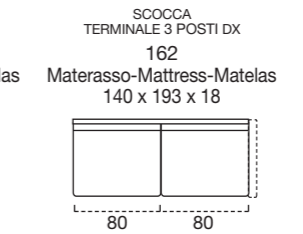

COVERING completely removable in fabric version; only seat cushion cover removable in the leather version.

STANDARD MATTRESS Dual comfort H 18 cm Naturalgreen/Waterfoam polyurethane foam density 40/30kg/m³, cover made with silk fabric and double piping, removable covering.

OPTIONAL MATTRESS H 18 cm Memory in polyurethane foam density 40kg/m³+Memory 50kg/m³, cover made with silk fabric and double piping, removable covering.

OPTIONAL Memory foam mattress, roller kit.

Modèle disponible avec sommier métallique avec matelas de 18 cm d'hauteur.

STRUCTURE bois, panneaux en particules avec assemblage colle et agrafes.

SUSPENSION ASSISE sangles élastiques.

MOUSSE ASSISE mousse en polyuréthane expansé densité 35kg/m³.

DOSSIER Standard et Up rembourrage en polyuréthane expansé densité 18kg/m³ et fibres acryliques.

DOSSIER Confort rembourrage en flocon.

RETEMENT complètement déhoussable dans la version en tissu ; déhoussable seulement les assises dans la version en cuir.

MATELAS STANDARD Dual comfort H 18 Naturalgreen/Waterfoam polyuréthane densité 40/30kg/m³, revêtement complètement en soie avec double entourer, déhoussable.

MATELAS OPTIONAL mousse a Mémoire H 18 cm polyuréthane densité 40kg/m³+Mémoire 50kg/m³, revêtement complètement en soie avec double entourer, déhoussable.

OPTIONAL matelas mousse a Mémoire, système Roller.

Sirmione comfort