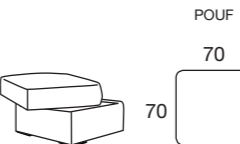

COVERING completely removable in fabric version; only seat cushion cover removable in the leather version.

STANDARD MATTRESS Dual comfort H 18 cm Naturalgreen/Waterfoam polyurethane foam density 40/30kg/m³, cover made with silk fabric and double piping, removable covering.

OPTIONAL MATTRESS H 18 cm Memory in polyurethane foam density 40kg/m³+Memory 50kg/m³, cover made with silk fabric and double piping, removable covering.

OPTIONAL Memory foam mattress, roller kit.

Modèle disponible avec sommier métallique avec matelas de 18 cm d'hauteur.

STRUCTURE bois, panneaux en particules avec assemblage colle et agrafes.

SUSPENSION ASSISE sangles élastiques.

MOUSSE ASSISE mousse en polyuréthane expansé densité 35kg/m³.

DOSSIER Standard et Up rembourrage en polyuréthane expansé densité 18kg/m³ et fibres acryliques.

DOSSIER Confort rembourrage en flocon.

RETEMENT complètement déhoussable dans la version en tissu ; déhoussable seulement les assises dans la version en cuir.

MATELAS STANDARD Dual comfort H 18 Naturalgreen/Waterfoam polyuréthane densité 40/30kg/m³, revêtement complètement en soie avec double entourer, déhoussable.

MATELAS OPTIONAL mousse a Mémoire H 18 cm polyuréthane densité 40kg/m³+Mémoire 50kg/m³, revêtement complètement en soie avec double entourer, déhoussable.

OPTIONAL matelas mousse a Mémoire, système Roller.

Sirmione comfort