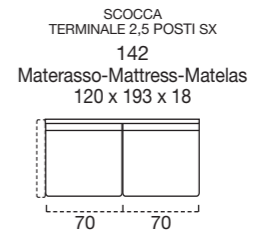

COVERING completely removable in fabric version; only seat cushion cover removable in the leather version.

STANDARD MATTRESS Dual comfort H 18 cm Naturalgreen/Waterfoam polyurethane foam density 40/30kg/m³, cover made with silk fabric and double piping, removable covering.

OPTIONAL MATTRESS H 18 cm Memory in polyurethane foam density 40kg/m³+Memory 50kg/m³, cover made with silk fabric and double piping, removable covering.

OPTIONAL Memory foam mattress, roller kit.

Modèle disponible avec sommier métallique avec matelas de 18 cm d'hauteur.

STRUCTURE bois, panneaux en particules avec assemblage colle et agrafes.

SUSPENSION ASSISE sangles élastiques.

MOUSSE ASSISE mousse en polyuréthane expansé densité 35kg/m³.

DOSSIER Standard et Up rembourrage en polyuréthane expansé densité 18kg/m³ et fibres acryliques.

DOSSIER Confort rembourrage en flocon.

RETEMENT complètement déhoussable dans la version en tissu ; déhoussable seulement les assises dans la version en cuir.

MATELAS STANDARD Dual comfort H 18 Naturalgreen/Waterfoam polyuréthane densité 40/30kg/m³, revêtement complètement en soie avec double entourer, déhoussable.

MATELAS OPTIONAL mousse a Mémoire H 18 cm polyuréthane densité 40kg/m³+Mémoire 50kg/m³, revêtement complètement en soie avec double entourer, déhoussable.

OPTIONAL matelas mousse a Mémoire, système Roller.

Sirmione comfort