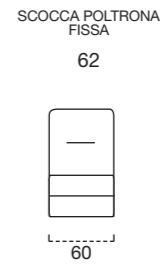

COVERING completely removable in fabric version; only seat cushion cover removable in the leather version.

STANDARD MATTRESS Dual comfort H 18 cm Naturalgreen/Waterfoam polyurethane foam density 40/30kg/m³, cover made with silk fabric and double piping, removable covering.

OPTIONAL MATTRESS H 18 cm Memory in polyurethane foam density 40kg/m³+Memory 50kg/m³, cover made with silk fabric and double piping, removable covering.

OPTIONAL Memory foam mattress, roller kit.

Modèle disponible avec sommier métallique avec matelas de 18 cm d'hauteur.

STRUCTURE bois, panneaux en particules avec assemblage colle et agrafes.

SUSPENSION ASSISE sangles élastiques.

MOUSSE ASSISE mousse en polyuréthane expansé densité 35kg/m³.

DOSSIER Standard et Up rembourrage en polyuréthane expansé densité 18kg/m³ et fibres acryliques.

DOSSIER Confort rembourrage en flocon.

RETEMENT complètement déhoussable dans la version en tissu ; déhoussable seulement les assises dans la version en cuir.

MATELAS STANDARD Dual comfort H 18 Naturalgreen/Waterfoam polyuréthane densité 40/30kg/m³, revêtement complètement en soie avec double entourer, déhoussable.

MATELAS OPTIONAL mousse a Mémoire H 18 cm polyuréthane densité 40kg/m³+Mémoire 50kg/m³, revêtement complètement en soie avec double entourer, déhoussable.

OPTIONAL matelas mousse a Mémoire, système Roller.

Sirmione comfort