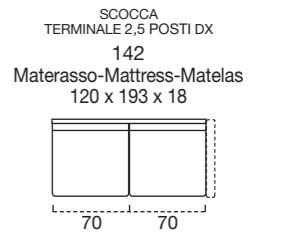

COVERING completely removable in fabric version; only seat cushion cover removable in the leather version.

STANDARD MATTRESS Dual comfort H 18 cm Naturalgreen/Waterfoam polyurethane foam density 40/30kg/m³, cover made with silk fabric and double piping, removable covering.

OPTIONAL MATTRESS H 18 cm Memory in polyurethane foam density 40kg/m³+Memory 50kg/m³, cover made with silk fabric and double piping, removable covering.

OPTIONAL Memory foam mattress, roller kit.

Modèle disponible avec sommier métallique avec matelas de 18 cm d'hauteur.

STRUCTURE bois, panneaux en particules avec assemblage colle et agrafes.

SUSPENSION ASSISE sangles élastiques.

MOUSSE ASSISE mousse en polyuréthane expansé densité 35kg/m³.

DOSSIER Standard et Up rembourrage en polyuréthane expansé densité 18kg/m³ et fibres acryliques.

DOSSIER Confort rembourrage en flocon.

RETEMENT complètement déhoussable dans la version en tissu ; déhoussable seulement les assises dans la version en cuir.

MATELAS STANDARD Dual comfort H 18 Naturalgreen/Waterfoam polyuréthane densité 40/30kg/m³, revêtement complètement en soie avec double entourer, déhoussable.

MATELAS OPTIONAL mousse a Mémoire H 18 cm polyuréthane densité 40kg/m³+Mémoire 50kg/m³, revêtement complètement en soie avec double entourer, déhoussable.

OPTIONAL matelas mousse a Mémoire, système Roller.

Sirmione comfort