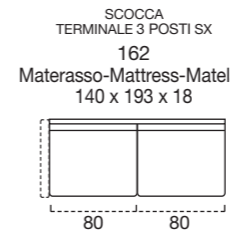

COVERING completely removable in fabric version; only seat cushion cover removable in the leather version.

STANDARD MATTRESS Dual comfort H 18 cm Naturalgreen/Waterfoam polyurethane foam density 40/30kg/m³, cover made with silk fabric and double piping, removable covering.

OPTIONAL MATTRESS H 18 cm Memory in polyurethane foam density 40kg/m³+Memory 50kg/m³, cover made with silk fabric and double piping, removable covering.

OPTIONAL Memory foam mattress, roller kit.

Modèle disponible avec sommier métallique avec matelas de 18 cm d'hauteur.

STRUCTURE bois, panneaux en particules avec assemblage colle et agrafes.

SUSPENSION ASSISE sangles élastiques.

MOUSSE ASSISE mousse en polyuréthane expansé densité 35kg/m³.

DOSSIER Standard et Up rembourrage en polyuréthane expansé densité 18kg/m³ et fibres acryliques.

DOSSIER Confort rembourrage en flocon.

RETEMENT complètement déhoussable dans la version en tissu ; déhoussable seulement les assises dans la version en cuir.

MATELAS STANDARD Dual comfort H 18 Naturalgreen/Waterfoam polyuréthane densité 40/30kg/m³, revêtement complètement en soie avec double entourer, déhoussable.

MATELAS OPTIONAL mousse a Mémoire H 18 cm polyuréthane densité 40kg/m³+Mémoire 50kg/m³, revêtement complètement en soie avec double entourer, déhoussable.

OPTIONAL matelas mousse a Mémoire, système Roller.

Sirmione comfort