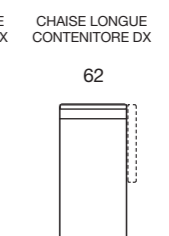

COVERING completely removable in fabric version; only seat cushion cover removable in the leather version.

STANDARD MATTRESS Dual comfort H 18 cm Naturalgreen/Waterfoam polyurethane foam density 40/30kg/m³, cover made with silk fabric and double piping, removable covering.

OPTIONAL MATTRESS H 18 cm Memory in polyurethane foam density 40kg/m³+Memory 50kg/m³, cover made with silk fabric and double piping, removable covering.

OPTIONAL Memory foam mattress, roller kit.

Modèle disponible avec sommier métallique avec matelas de 18 cm d'hauteur.

STRUCTURE bois, panneaux en particules avec assemblage colle et agrafes.

SUSPENSION ASSISE sangles élastiques.

MOUSSE ASSISE mousse en polyuréthane expansé densité 35kg/m³.

DOSSIER Standard et Up rembourrage en polyuréthane expansé densité 18kg/m³ et fibres acryliques.

DOSSIER Confort rembourrage en flocon.

RETEMENT complètement déhoussable dans la version en tissu ; déhoussable seulement les assises dans la version en cuir.

MATELAS STANDARD Dual comfort H 18 Naturalgreen/Waterfoam polyuréthane densité 40/30kg/m³, revêtement complètement en soie avec double entourer, déhoussable.

MATELAS OPTIONAL mousse a Mémoire H 18 cm polyuréthane densité 40kg/m³+Mémoire 50kg/m³, revêtement complètement en soie avec double entourer, déhoussable.

OPTIONAL matelas mousse a Mémoire, système Roller.

Sirmione comfort