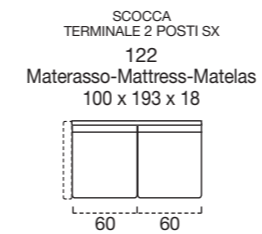

COVERING completely removable in fabric version; only seat cushion cover removable in the leather version.

STANDARD MATTRESS Dual comfort H 18 cm Naturalgreen/Waterfoam polyurethane foam density 40/30kg/m³, cover made with silk fabric and double piping, removable covering.

OPTIONAL MATTRESS H 18 cm Memory in polyurethane foam density 40kg/m³+Memory 50kg/m³, cover made with silk fabric and double piping, removable covering.

OPTIONAL Memory foam mattress, roller kit.

Modèle disponible avec sommier métallique avec matelas de 18 cm d'hauteur.

STRUCTURE bois, panneaux en particules avec assemblage colle et agrafes.

SUSPENSION ASSISE sangles élastiques.

MOUSSE ASSISE mousse en polyuréthane expansé densité 35kg/m³.

DOSSIER Standard et Up rembourrage en polyuréthane expansé densité 18kg/m³ et fibres acryliques.

DOSSIER Confort rembourrage en flocon.

RETEMENT complètement déhoussable dans la version en tissu ; déhoussable seulement les assises dans la version en cuir.

MATELAS STANDARD Dual comfort H 18 Naturalgreen/Waterfoam polyuréthane densité 40/30kg/m³, revêtement complètement en soie avec double entourer, déhoussable.

MATELAS OPTIONAL mousse a Mémoire H 18 cm polyuréthane densité 40kg/m³+Mémoire 50kg/m³, revêtement complètement en soie avec double entourer, déhoussable.

OPTIONAL matelas mousse a Mémoire, système Roller.

Sirmione comfort