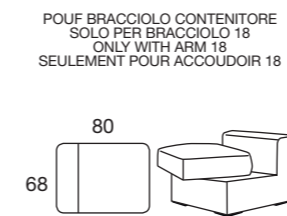

COVERING completely removable in fabric version; only seat cushion cover removable in the leather version.

STANDARD MATTRESS Dual comfort H 18 cm Naturalgreen/Waterfoam polyurethane foam density 40/30kg/m³, cover made with silk fabric and double piping, removable covering.

OPTIONAL MATTRESS H 18 cm Memory in polyurethane foam density 40kg/m³+Memory 50kg/m³, cover made with silk fabric and double piping, removable covering.

OPTIONAL Memory foam mattress, roller kit.

Modèle disponible avec sommier métallique avec matelas de 18 cm d'hauteur.

STRUCTURE bois, panneaux en particules avec assemblage colle et agrafes.

SUSPENSION ASSISE sangles élastiques.

MOUSSE ASSISE mousse en polyuréthane expansé densité 35kg/m³.

DOSSIER Standard et Up rembourrage en polyuréthane expansé densité 18kg/m³ et fibres acryliques.

DOSSIER Confort rembourrage en flocon.

RETEMENT complètement déhoussable dans la version en tissu ; déhoussable seulement les assises dans la version en cuir.

MATELAS STANDARD Dual comfort H 18 Naturalgreen/Waterfoam polyuréthane densité 40/30kg/m³, revêtement complètement en soie avec double entourer, déhoussable.

MATELAS OPTIONAL mousse a Mémoire H 18 cm polyuréthane densité 40kg/m³+Mémoire 50kg/m³, revêtement complètement en soie avec double entourer, déhoussable.

OPTIONAL matelas mousse a Mémoire, système Roller.

Sirmione comfort