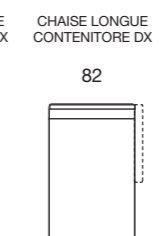

COVERING completely removable in fabric version; only seat cushion cover removable in the leather version.

STANDARD MATTRESS Dual comfort H 18 cm Naturalgreen/Waterfoam polyurethane foam density 40/30kg/m³, cover made with silk fabric and double piping, removable covering.

OPTIONAL MATTRESS H 18 cm Memory in polyurethane foam density 40kg/m³+Memory 50kg/m³, cover made with silk fabric and double piping, removable covering.

OPTIONAL Memory foam mattress, roller kit.

Modèle disponible avec sommier métallique avec matelas de 18 cm d'hauteur.

STRUCTURE bois, panneaux en particules avec assemblage colle et agrafes.

SUSPENSION ASSISE sangles élastiques.

MOUSSE ASSISE mousse en polyuréthane expansé densité 35kg/m³.

DOSSIER Standard et Up rembourrage en polyuréthane expansé densité 18kg/m³ et fibres acryliques.

DOSSIER Confort rembourrage en flocon.

RETEMENT complètement déhoussable dans la version en tissu ; déhoussable seulement les assises dans la version en cuir.

MATELAS STANDARD Dual comfort H 18 Naturalgreen/Waterfoam polyuréthane densité 40/30kg/m³, revêtement complètement en soie avec double entourer, déhoussable.

MATELAS OPTIONAL mousse a Mémoire H 18 cm polyuréthane densité 40kg/m³+Mémoire 50kg/m³, revêtement complètement en soie avec double entourer, déhoussable.

OPTIONAL matelas mousse a Mémoire, système Roller.

Sirmione comfort