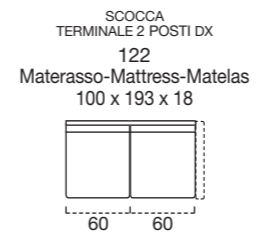

COVERING completely removable in fabric version; only seat cushion cover removable in the leather version.

STANDARD MATTRESS Dual comfort H 18 cm Naturalgreen/Waterfoam polyurethane foam density 40/30kg/m³, cover made with silk fabric and double piping, removable covering.

OPTIONAL MATTRESS H 18 cm Memory in polyurethane foam density 40kg/m³+Memory 50kg/m³, cover made with silk fabric and double piping, removable covering.

OPTIONAL Memory foam mattress, roller kit.

Modèle disponible avec sommier métallique avec matelas de 18 cm d'hauteur.

STRUCTURE bois, panneaux en particules avec assemblage colle et agrafes.

SUSPENSION ASSISE sangles élastiques.

MOUSSE ASSISE mousse en polyuréthane expansé densité 35kg/m³.

DOSSIER Standard et Up rembourrage en polyuréthane expansé densité 18kg/m³ et fibres acryliques.

DOSSIER Confort rembourrage en flocon.

RETEMENT complètement déhoussable dans la version en tissu ; déhoussable seulement les assises dans la version en cuir.

MATELAS STANDARD Dual comfort H 18 Naturalgreen/Waterfoam polyuréthane densité 40/30kg/m³, revêtement complètement en soie avec double entourer, déhoussable.

MATELAS OPTIONAL mousse a Mémoire H 18 cm polyuréthane densité 40kg/m³+Mémoire 50kg/m³, revêtement complètement en soie avec double entourer, déhoussable.

OPTIONAL matelas mousse a Mémoire, système Roller.

Sirmione comfort