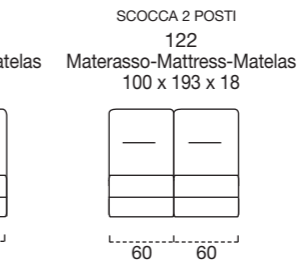

COVERING completely removable in fabric version; only seat cushion cover removable in the leather version.

STANDARD MATTRESS Dual comfort H 18 cm Naturalgreen/Waterfoam polyurethane foam density 40/30kg/m³, cover made with silk fabric and double piping, removable covering.

OPTIONAL MATTRESS H 18 cm Memory in polyurethane foam density 40kg/m³+Memory 50kg/m³, cover made with silk fabric and double piping, removable covering.

OPTIONAL Memory foam mattress, roller kit.

Modèle disponible avec sommier métallique avec matelas de 18 cm d'hauteur.

STRUCTURE bois, panneaux en particules avec assemblage colle et agrafes.

SUSPENSION ASSISE sangles élastiques.

MOUSSE ASSISE mousse en polyuréthane expansé densité 35kg/m³.

DOSSIER Standard et Up rembourrage en polyuréthane expansé densité 18kg/m³ et fibres acryliques.

DOSSIER Confort rembourrage en flocon.

RETEMENT complètement déhoussable dans la version en tissu ; déhoussable seulement les assises dans la version en cuir.

MATELAS STANDARD Dual comfort H 18 Naturalgreen/Waterfoam polyuréthane densité 40/30kg/m³, revêtement complètement en soie avec double entourer, déhoussable.

MATELAS OPTIONAL mousse a Mémoire H 18 cm polyuréthane densité 40kg/m³+Mémoire 50kg/m³, revêtement complètement en soie avec double entourer, déhoussable.

OPTIONAL matelas mousse a Mémoire, système Roller.

Sirmione comfort

SPALLIERA IN GOMMA PER UP/STANDARD
BACK WITH POLYURETHANE FOR UP/STANDARD
DOSSIER EN POLYURETHANE POUR UP/STANDARD

SPALLIERA IN FIOCCO PER COMFORT
BACK WITH FLOCK FOR COMFORT VERSION
DOSSIER EN FLOCON VERSION COMFORT

SEDUTA IN POLIURETANO ESPANSO
SITTING POLYURETHANE FOAM
ASSISE MOUSSE EN POLYURETHANE

CUSCINI DI SEDUTA SFODERABILI
REMOVABLE UPHOLSTERY FOR SITTING CUSHIONS
COUSSINS D'ASSISE DÉHOUSABLES

COMPLETAMENTE SFODERABILE
FULLY REMOVABLE COVERING
COMPLETEMENT DÉHOUSABLE