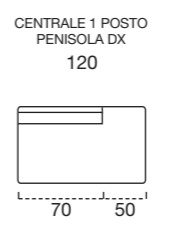

COVERING completely removable in fabric version; only seat cushion cover removable in the leather version.

STANDARD MATTRESS Dual comfort H 18 cm Naturalgreen/Waterfoam polyurethane foam density 40/30kg/m³, cover made with silk fabric and double piping, removable covering.

OPTIONAL MATTRESS H 18 cm Memory in polyurethane foam density 40kg/m³+Memory 50kg/m³, cover made with silk fabric and double piping, removable covering.

OPTIONAL Memory foam mattress, roller kit.

Modèle disponible avec sommier métallique avec matelas de 18 cm d'hauteur.

STRUCTURE bois, panneaux en particules avec assemblage colle et agrafes.

SUSPENSION ASSISE sangles élastiques.

MOUSSE ASSISE mousse en polyuréthane expansé densité 35kg/m³.

DOSSIER Standard et Up rembourrage en polyuréthane expansé densité 18kg/m³ et fibres acryliques.

DOSSIER Confort rembourrage en flocon.

RETEMENT complètement déhoussable dans la version en tissu ; déhoussable seulement les assises dans la version en cuir.

MATELAS STANDARD Dual comfort H 18 Naturalgreen/Waterfoam polyuréthane densité 40/30kg/m³, revêtement complètement en soie avec double entourer, déhoussable.

MATELAS OPTIONAL mousse a Mémoire H 18 cm polyuréthane densité 40kg/m³+Mémoire 50kg/m³, revêtement complètement en soie avec double entourer, déhoussable.

OPTIONAL matelas mousse a Mémoire, système Roller.

Sirmione comfort