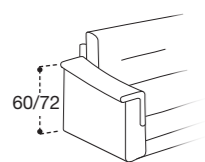

ACCESSORI OPTIONAL / OPTIONALS / ACCESOIRES EN OPTION

ROLLER

BRACCIOLI / ARMS / ACCOUDOIRS

BRACCIOLO 12
L. 21 CM H. 65 CM

BRACCIOLO 13
L. 23 CM H. 60/72 CM

BRACCIOLO 14
L. 17 CM H. 64 CM

BRACCIOLO 15
L. 8 CM H. 63 CM

BRACCIOLO 16
L. 19 CM H. 50/64 CM

BRACCIOLO 18
L. 17 CM H. 62 CM

BRACCIOLO 19
L. 7 CM H. 56/60 CM

BRACCIOLO 20
L. 18 CM H. 65 CM

FACILE DA APRIRE

La praticità di un divano letto è data anche dalla facilità della sua apertura: i nostri modelli trasformabili sono dotati di un meccanismo che consente di ottenere velocemente un comodo letto con, al suo interno, un pratico contenitore per riporre i cuscini.