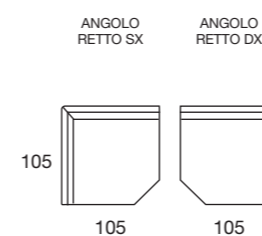

COVERING completely removable in fabric version; only seat cushion cover removable in the leather version.

STANDARD MATTRESS Dual comfort H 18 cm Naturalgreen/Waterfoam polyurethane foam density 40/30kg/m³, cover made with silk fabric and double piping, removable covering.

OPTIONAL MATTRESS H 18 cm Memory in polyurethane foam density 40kg/m³+Memory 50kg/m³, cover made with silk fabric and double piping, removable covering.

OPTIONAL Memory foam mattress, roller kit.

Modèle disponible avec sommier métallique avec matelas de 18 cm d'hauteur.

STRUCTURE bois, panneaux en particules avec assemblage colle et agrafes.

SUSPENSION ASSISE sangles élastiques.

MOUSSE ASSISE mousse en polyuréthane expansé densité 35kg/m³.

DOSSIER Standard et Up rembourrage en polyuréthane expansé densité 18kg/m³ et fibres acryliques.

DOSSIER Confort rembourrage en flocon.

RETEMENT complètement déhoussable dans la version en tissu ; déhoussable seulement les assises dans la version en cuir.

MATELAS STANDARD Dual comfort H 18 Naturalgreen/Waterfoam polyuréthane densité 40/30kg/m³, revêtement complètement en soie avec double entourer, déhoussable.

MATELAS OPTIONAL mousse a Mémoire H 18 cm polyuréthane densité 40kg/m³+Mémoire 50kg/m³, revêtement complètement en soie avec double entourer, déhoussable.

OPTIONAL matelas mousse a Mémoire, système Roller.

Sirmione comfort