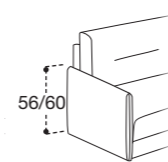

ACCESSORI OPTIONAL / OPTIONALS / ACCESOIRES EN OPTION

ROLLER

BRACCIOLI / ARMS / ACCOUDOIRS

BRACCIOLO 12
L. 21 CM H. 65 CM

BRACCIOLO 13
L. 23 CM H. 60/72 CM

BRACCIOLO 14
L. 17 CM H. 64 CM

BRACCIOLO 15
L. 8 CM H. 63 CM

BRACCIOLO 16
L. 19 CM H. 50/64 CM

BRACCIOLO 18
L. 17 CM H. 62 CM

BRACCIOLO 19
L. 7 CM H. 56/60 CM

BRACCIOLO 20
L. 18 CM H. 65 CM

FACILE DA APRIRE

La praticità di un divano letto è data anche dalla facilità della sua apertura: i nostri modelli trasformabili sono dotati di un meccanismo che consente di ottenere velocemente un comodo letto con, al suo interno, un pratico contenitore per riporre i cuscini.