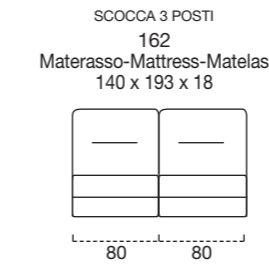

COVERING completely removable in fabric version; only seat cushion cover removable in the leather version.

STANDARD MATTRESS Dual comfort H 18 cm Naturalgreen/Waterfoam polyurethane foam density 40/30kg/m³, cover made with silk fabric and double piping, removable covering.

OPTIONAL MATTRESS H 18 cm Memory in polyurethane foam density 40kg/m³+Memory 50kg/m³, cover made with silk fabric and double piping, removable covering.

OPTIONAL Memory foam mattress, roller kit.

Modèle disponible avec sommier métallique avec matelas de 18 cm d'hauteur.

STRUCTURE bois, panneaux en particules avec assemblage colle et agrafes.

SUSPENSION ASSISE sangles élastiques.

MOUSSE ASSISE mousse en polyuréthane expansé densité 35kg/m³.

DOSSIER Standard et Up rembourrage en polyuréthane expansé densité 18kg/m³ et fibres acryliques.

DOSSIER Confort rembourrage en flocon.

RETEMENT complètement déhoussable dans la version en tissu ; déhoussable seulement les assises dans la version en cuir.

MATELAS STANDARD Dual comfort H 18 Naturalgreen/Waterfoam polyuréthane densité 40/30kg/m³, revêtement complètement en soie avec double entourer, déhoussable.

MATELAS OPTIONAL mousse a Mémoire H 18 cm polyuréthane densité 40kg/m³+Mémoire 50kg/m³, revêtement complètement en soie avec double entourer, déhoussable.

OPTIONAL matelas mousse a Mémoire, système Roller.

Sirmione comfort