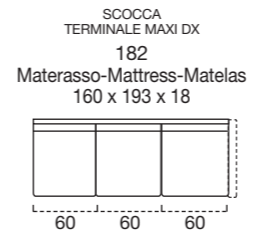

COVERING completely removable in fabric version; only seat cushion cover removable in the leather version.

STANDARD MATTRESS Dual comfort H 18 cm Naturalgreen/Waterfoam polyurethane foam density 40/30kg/m³, cover made with silk fabric and double piping, removable covering.

OPTIONAL MATTRESS H 18 cm Memory in polyurethane foam density 40kg/m³+Memory 50kg/m³, cover made with silk fabric and double piping, removable covering.

OPTIONAL Memory foam mattress, roller kit.

Modèle disponible avec sommier métallique avec matelas de 18 cm d'hauteur.

STRUCTURE bois, panneaux en particules avec assemblage colle et agrafes.

SUSPENSION ASSISE sangles élastiques.

MOUSSE ASSISE mousse en polyuréthane expansé densité 35kg/m³.

DOSSIER Standard et Up rembourrage en polyuréthane expansé densité 18kg/m³ et fibres acryliques.

DOSSIER Confort rembourrage en flocon.

RETEMENT complètement déhoussable dans la version en tissu ; déhoussable seulement les assises dans la version en cuir.

MATELAS STANDARD Dual comfort H 18 Naturalgreen/Waterfoam polyuréthane densité 40/30kg/m³, revêtement complètement en soie avec double entourer, déhoussable.

MATELAS OPTIONAL mousse a Mémoire H 18 cm polyuréthane densité 40kg/m³+Mémoire 50kg/m³, revêtement complètement en soie avec double entourer, déhoussable.

OPTIONAL matelas mousse a Mémoire, système Roller.

Sirmione comfort