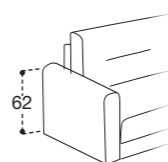

ACCESSORI OPTIONAL / OPTIONALS / ACCESOIRES EN OPTION

ROLLER

BRACCIOLI / ARMS / ACCOUDOIRS

BRACCIOLO 12
L. 21 CM H. 65 CM

BRACCIOLO 13
L. 23 CM H. 60/72 CM

BRACCIOLO 14
L. 17 CM H. 64 CM

BRACCIOLO 15
L. 8 CM H. 63 CM

BRACCIOLO 16
L. 19 CM H. 50/64 CM

BRACCIOLO 18
L. 17 CM H. 62 CM

BRACCIOLO 19
L. 7 CM H. 56/60 CM

BRACCIOLO 20
L. 18 CM H. 65 CM

FACILE DA APRIRE

La praticità di un divano letto è data anche dalla facilità della sua apertura: i nostri modelli trasformabili sono dotati di un meccanismo che consente di ottenere velocemente un comodo letto con, al suo interno, un pratico contenitore per riporre i cuscini.