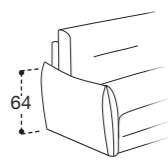

ACCESSORI OPTIONAL / OPTIONALS / ACCESOIRES EN OPTION

ROLLER

BRACCIOLI / ARMS / ACCOUDOIRS

BRACCIOLO 12
L. 21 CM H. 65 CM

BRACCIOLO 13
L. 23 CM H. 60/72 CM

BRACCIOLO 14
L. 17 CM H. 64 CM

BRACCIOLO 15
L. 8 CM H. 63 CM

BRACCIOLO 16
L. 19 CM H. 50/64 CM

BRACCIOLO 18
L. 17 CM H. 62 CM

BRACCIOLO 19
L. 7 CM H. 56/60 CM

BRACCIOLO 20
L. 18 CM H. 65 CM

FACILE DA APRIRE

La praticità di un divano letto è data anche dalla facilità della sua apertura: i nostri modelli trasformabili sono dotati di un meccanismo che consente di ottenere velocemente un comodo letto con, al suo interno, un pratico contenitore per riporre i cuscini.