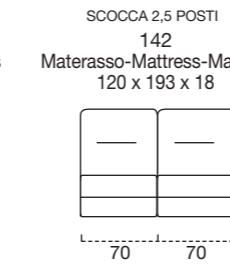

COVERING completely removable in fabric version; only seat cushion cover removable in the leather version.

STANDARD MATTRESS Dual comfort H 18 cm Naturalgreen/Waterfoam polyurethane foam density 40/30kg/m³, cover made with silk fabric and double piping, removable covering.

OPTIONAL MATTRESS H 18 cm Memory in polyurethane foam density 40kg/m³+Memory 50kg/m³, cover made with silk fabric and double piping, removable covering.

OPTIONAL Memory foam mattress, roller kit.

Modèle disponible avec sommier métallique avec matelas de 18 cm d'hauteur.

STRUCTURE bois, panneaux en particules avec assemblage colle et agrafes.

SUSPENSION ASSISE sangles élastiques.

MOUSSE ASSISE mousse en polyuréthane expansé densité 35kg/m³.

DOSSIER Standard et Up rembourrage en polyuréthane expansé densité 18kg/m³ et fibres acryliques.

DOSSIER Confort rembourrage en flocon.

RETEMENT complètement déhoussable dans la version en tissu ; déhoussable seulement les assises dans la version en cuir.

MATELAS STANDARD Dual comfort H 18 Naturalgreen/Waterfoam polyuréthane densité 40/30kg/m³, revêtement complètement en soie avec double entourer, déhoussable.

MATELAS OPTIONAL mousse a Mémoire H 18 cm polyuréthane densité 40kg/m³+Mémoire 50kg/m³, revêtement complètement en soie avec double entourer, déhoussable.

OPTIONAL matelas mousse a Mémoire, système Roller.

Sirmione comfort