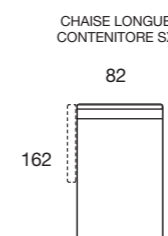

COVERING completely removable in fabric version; only seat cushion cover removable in the leather version.

STANDARD MATTRESS Dual comfort H 18 cm Naturalgreen/Waterfoam polyurethane foam density 40/30kg/m³, cover made with silk fabric and double piping, removable covering.

OPTIONAL MATTRESS H 18 cm Memory in polyurethane foam density 40kg/m³+Memory 50kg/m³, cover made with silk fabric and double piping, removable covering.

OPTIONAL Memory foam mattress, roller kit.

Modèle disponible avec sommier métallique avec matelas de 18 cm d'hauteur.

STRUCTURE bois, panneaux en particules avec assemblage colle et agrafes.

SUSPENSION ASSISE sangles élastiques.

MOUSSE ASSISE mousse en polyuréthane expansé densité 35kg/m³.

DOSSIER Standard et Up rembourrage en polyuréthane expansé densité 18kg/m³ et fibres acryliques.

DOSSIER Confort rembourrage en flocon.

RETEMENT complètement déhoussable dans la version en tissu ; déhoussable seulement les assises dans la version en cuir.

MATELAS STANDARD Dual comfort H 18 Naturalgreen/Waterfoam polyuréthane densité 40/30kg/m³, revêtement complètement en soie avec double entourer, déhoussable.

MATELAS OPTIONAL mousse a Mémoire H 18 cm polyuréthane densité 40kg/m³+Mémoire 50kg/m³, revêtement complètement en soie avec double entourer, déhoussable.

OPTIONAL matelas mousse a Mémoire, système Roller.

Sirmione comfort