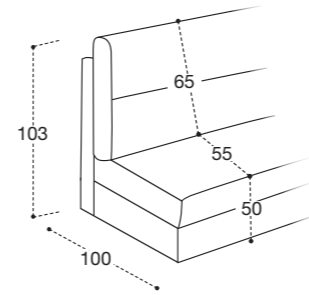

COVERING completely removable in fabric version; only seat cushion cover removable in the leather version.

STANDARD MATTRESS Dual comfort H 18 cm Naturalgreen/Waterfoam polyurethane foam density 40/30kg/m³, cover made with silk fabric and double piping, removable covering.

OPTIONAL MATTRESS H 18 cm Memory in polyurethane foam density 40kg/m³+Memory 50kg/m³, cover made with silk fabric and double piping, removable covering.

OPTIONAL Memory foam mattress, roller kit.

Modèle disponible avec sommier métallique avec matelas de 18 cm d'hauteur.

STRUCTURE bois, panneaux en particules avec assemblage colle et agrafes.

SUSPENSION ASSISE sangles élastiques.

MOUSSE ASSISE mousse en polyuréthane expansé densité 35kg/m³.

DOSSIER Standard et Up rembourrage en polyuréthane expansé densité 18kg/m³ et fibres acryliques.

DOSSIER Confort rembourrage en flocon.

RETEMENT complètement déhoussable dans la version en tissu ; déhoussable seulement les assises dans la version en cuir.

MATELAS STANDARD Dual comfort H 18 Naturalgreen/Waterfoam polyuréthane densité 40/30kg/m³, revêtement complètement en soie avec double entourer, déhoussable.

MATELAS OPTIONAL mousse a Mémoire H 18 cm polyuréthane densité 40kg/m³+Mémoire 50kg/m³, revêtement complètement en soie avec double entourer, déhoussable.

OPTIONAL matelas mousse a Mémoire, système Roller.

Sirmione comfort

SPALLIERA IN GOMMA PER UP/STANDARD
BACK WITH POLYURETHANE FOR UP/STANDARD
DOSSIER EN POLYURETHANE POUR UP/STANDARD

SPALLIERA IN FIOCCO PER COMFORT
BACK WITH FLOCK FOR COMFORT VERSION
DOSSIER EN FLOCON VERSION COMFORT

SEDUTA IN POLIURETANO ESPANSO
SITTING POLYURETHANE FOAM
ASSISE MOUSSE EN POLYURETHANE

CUSCINI DI SEDUTA SFODERABILI
REMOVABLE UPHOLSTERY FOR SITTING CUSHIONS
COUSSINS D'ASSISE DÉHOUSABLES

COMPLETAMENTE SFODERABILE
FULLY REMOVABLE COVERING
COMPLETEMENT DÉHOUSABLE