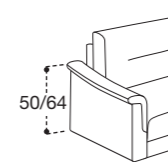

ACCESSORI OPTIONAL / OPTIONALS / ACCESOIRES EN OPTION

ROLLER

BRACCIOLI / ARMS / ACCOUDOIRS

BRACCIOLO 12
L. 21 CM H. 65 CM

BRACCIOLO 13
L. 23 CM H. 60/72 CM

BRACCIOLO 14
L. 17 CM H. 64 CM

BRACCIOLO 15
L. 8 CM H. 63 CM

BRACCIOLO 16
L. 19 CM H. 50/64 CM

BRACCIOLO 18
L. 17 CM H. 62 CM

BRACCIOLO 19
L. 7 CM H. 56/60 CM

BRACCIOLO 20
L. 18 CM H. 65 CM

FACILE DA APRIRE

La praticità di un divano letto è data anche dalla facilità della sua apertura: i nostri modelli trasformabili sono dotati di un meccanismo che consente di ottenere velocemente un comodo letto con, al suo interno, un pratico contenitore per riporre i cuscini.