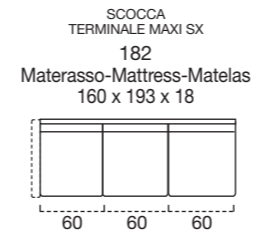

COVERING completely removable in fabric version; only seat cushion cover removable in the leather version.

STANDARD MATTRESS Dual comfort H 18 cm Naturalgreen/Waterfoam polyurethane foam density 40/30kg/m³, cover made with silk fabric and double piping, removable covering.

OPTIONAL MATTRESS H 18 cm Memory in polyurethane foam density 40kg/m³+Memory 50kg/m³, cover made with silk fabric and double piping, removable covering.

OPTIONAL Memory foam mattress, roller kit.

Modèle disponible avec sommier métallique avec matelas de 18 cm d'hauteur.

STRUCTURE bois, panneaux en particules avec assemblage colle et agrafes.

SUSPENSION ASSISE sangles élastiques.

MOUSSE ASSISE mousse en polyuréthane expansé densité 35kg/m³.

DOSSIER Standard et Up rembourrage en polyuréthane expansé densité 18kg/m³ et fibres acryliques.

DOSSIER Confort rembourrage en flocon.

RETEMENT complètement déhoussable dans la version en tissu ; déhoussable seulement les assises dans la version en cuir.

MATELAS STANDARD Dual comfort H 18 Naturalgreen/Waterfoam polyuréthane densité 40/30kg/m³, revêtement complètement en soie avec double entourer, déhoussable.

MATELAS OPTIONAL mousse a Mémoire H 18 cm polyuréthane densité 40kg/m³+Mémoire 50kg/m³, revêtement complètement en soie avec double entourer, déhoussable.

OPTIONAL matelas mousse a Mémoire, système Roller.

Sirmione comfort