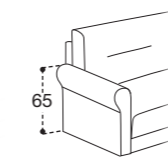

ACCESSORI OPTIONAL / OPTIONALS / ACCESOIRES EN OPTION

ROLLER

BRACCIOLI / ARMS / ACCOUDOIRS

BRACCIOLO 12
L. 21 CM H. 65 CM

BRACCIOLO 13
L. 23 CM H. 60/72 CM

BRACCIOLO 14
L. 17 CM H. 64 CM

BRACCIOLO 15
L. 8 CM H. 63 CM

BRACCIOLO 16
L. 19 CM H. 50/64 CM

BRACCIOLO 18
L. 17 CM H. 62 CM

BRACCIOLO 19
L. 7 CM H. 56/60 CM

BRACCIOLO 20
L. 18 CM H. 65 CM

FACILE DA APRIRE

La praticità di un divano letto è data anche dalla facilità della sua apertura: i nostri modelli trasformabili sono dotati di un meccanismo che consente di ottenere velocemente un comodo letto con, al suo interno, un pratico contenitore per riporre i cuscini.