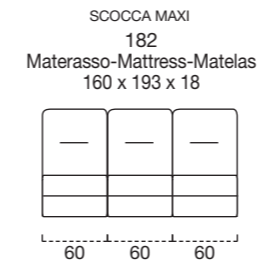

COVERING completely removable in fabric version; only seat cushion cover removable in the leather version.

STANDARD MATTRESS Dual comfort H 18 cm Naturalgreen/Waterfoam polyurethane foam density 40/30kg/m³, cover made with silk fabric and double piping, removable covering.

OPTIONAL MATTRESS H 18 cm Memory in polyurethane foam density 40kg/m³+Memory 50kg/m³, cover made with silk fabric and double piping, removable covering.

OPTIONAL Memory foam mattress, roller kit.

Modèle disponible avec sommier métallique avec matelas de 18 cm d'hauteur.

STRUCTURE bois, panneaux en particules avec assemblage colle et agrafes.

SUSPENSION ASSISE sangles élastiques.

MOUSSE ASSISE mousse en polyuréthane expansé densité 35kg/m³.

DOSSIER Standard et Up rembourrage en polyuréthane expansé densité 18kg/m³ et fibres acryliques.

DOSSIER Confort rembourrage en flocon.

RETEMENT complètement déhoussable dans la version en tissu ; déhoussable seulement les assises dans la version en cuir.

MATELAS STANDARD Dual comfort H 18 Naturalgreen/Waterfoam polyuréthane densité 40/30kg/m³, revêtement complètement en soie avec double entourer, déhoussable.

MATELAS OPTIONAL mousse a Mémoire H 18 cm polyuréthane densité 40kg/m³+Mémoire 50kg/m³, revêtement complètement en soie avec double entourer, déhoussable.

OPTIONAL matelas mousse a Mémoire, système Roller.

Sirmione comfort