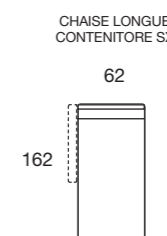

COVERING completely removable in fabric version; only seat cushion cover removable in the leather version.

STANDARD MATTRESS Dual comfort H 18 cm Naturalgreen/Waterfoam polyurethane foam density 40/30kg/m³, cover made with silk fabric and double piping, removable covering.

OPTIONAL MATTRESS H 18 cm Memory in polyurethane foam density 40kg/m³+Memory 50kg/m³, cover made with silk fabric and double piping, removable covering.

OPTIONAL Memory foam mattress, roller kit.

Modèle disponible avec sommier métallique avec matelas de 18 cm d'hauteur.

STRUCTURE bois, panneaux en particules avec assemblage colle et agrafes.

SUSPENSION ASSISE sangles élastiques.

MOUSSE ASSISE mousse en polyuréthane expansé densité 35kg/m³.

DOSSIER Standard et Up rembourrage en polyuréthane expansé densité 18kg/m³ et fibres acryliques.

DOSSIER Confort rembourrage en flocon.

RETEMENT complètement déhoussable dans la version en tissu ; déhoussable seulement les assises dans la version en cuir.

MATELAS STANDARD Dual comfort H 18 Naturalgreen/Waterfoam polyuréthane densité 40/30kg/m³, revêtement complètement en soie avec double entourer, déhoussable.

MATELAS OPTIONAL mousse a Mémoire H 18 cm polyuréthane densité 40kg/m³+Mémoire 50kg/m³, revêtement complètement en soie avec double entourer, déhoussable.

OPTIONAL matelas mousse a Mémoire, système Roller.

Sirmione comfort