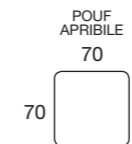

COVERING completely removable in fabric version; only seat cushion cover removable in the leather version.

STANDARD MATTRESS Dual comfort H 18 cm Naturalgreen/Waterfoam polyurethane foam density 40/30kg/m³, cover made with silk fabric and double piping, removable covering.

OPTIONAL MATTRESS H 18 cm Memory in polyurethane foam density 40kg/m³+Memory 50kg/m³, cover made with silk fabric and double piping, removable covering.

OPTIONAL Memory foam mattress, roller kit.

Modèle disponible avec sommier métallique avec matelas de 18 cm d'hauteur.

STRUCTURE bois, panneaux en particules avec assemblage colle et agrafes.

SUSPENSION ASSISE sangles élastiques.

MOUSSE ASSISE mousse en polyuréthane expansé densité 35kg/m³.

DOSSIER Standard et Up rembourrage en polyuréthane expansé densité 18kg/m³ et fibres acryliques.

DOSSIER Confort rembourrage en flocon.

RETEMENT complètement déhoussable dans la version en tissu ; déhoussable seulement les assises dans la version en cuir.

MATELAS STANDARD Dual comfort H 18 Naturalgreen/Waterfoam polyuréthane densité 40/30kg/m³, revêtement complètement en soie avec double entourer, déhoussable.

MATELAS OPTIONAL mousse a Mémoire H 18 cm polyuréthane densité 40kg/m³+Mémoire 50kg/m³, revêtement complètement en soie avec double entourer, déhoussable.

OPTIONAL matelas mousse a Mémoire, système Roller.

Sirmione comfort

SPALLIERA IN GOMMA PER UP/STANDARD
BACK WITH POLYURETHANE FOR UP/STANDARD
DOSSIER EN POLYURETHANE POUR UP/STANDARD