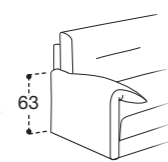

ACCESSORI OPTIONAL / OPTIONALS / ACCESOIRES EN OPTION

ROLLER

BRACCIOLI / ARMS / ACCOUDOIRS

BRACCIOLO 12
L. 21 CM H. 65 CM

BRACCIOLO 13
L. 23 CM H. 60/72 CM

BRACCIOLO 14
L. 17 CM H. 64 CM

BRACCIOLO 15
L. 8 CM H. 63 CM

BRACCIOLO 16
L. 19 CM H. 50/64 CM

BRACCIOLO 18
L. 17 CM H. 62 CM

BRACCIOLO 19
L. 7 CM H. 56/60 CM

BRACCIOLO 20
L. 18 CM H. 65 CM

FACILE DA APRIRE

La praticità di un divano letto è data anche dalla facilità della sua apertura: i nostri modelli trasformabili sono dotati di un meccanismo che consente di ottenere velocemente un comodo letto con, al suo interno, un pratico contenitore per riporre i cuscini.