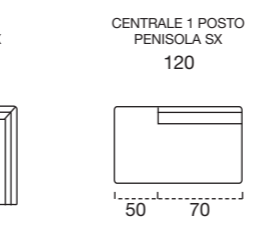

COVERING completely removable in fabric version; only seat cushion cover removable in the leather version.

STANDARD MATTRESS Dual comfort H 18 cm Naturalgreen/Waterfoam polyurethane foam density 40/30kg/m³, cover made with silk fabric and double piping, removable covering.

OPTIONAL MATTRESS H 18 cm Memory in polyurethane foam density 40kg/m³+Memory 50kg/m³, cover made with silk fabric and double piping, removable covering.

OPTIONAL Memory foam mattress, roller kit.

Modèle disponible avec sommier métallique avec matelas de 18 cm d'hauteur.

STRUCTURE bois, panneaux en particules avec assemblage colle et agrafes.

SUSPENSION ASSISE sangles élastiques.

MOUSSE ASSISE mousse en polyuréthane expansé densité 35kg/m³.

DOSSIER Standard et Up rembourrage en polyuréthane expansé densité 18kg/m³ et fibres acryliques.

DOSSIER Confort rembourrage en flocon.

RETEMENT complètement déhoussable dans la version en tissu ; déhoussable seulement les assises dans la version en cuir.

MATELAS STANDARD Dual comfort H 18 Naturalgreen/Waterfoam polyuréthane densité 40/30kg/m³, revêtement complètement en soie avec double entourer, déhoussable.

MATELAS OPTIONAL mousse a Mémoire H 18 cm polyuréthane densité 40kg/m³+Mémoire 50kg/m³, revêtement complètement en soie avec double entourer, déhoussable.

OPTIONAL matelas mousse a Mémoire, système Roller.

Sirmione comfort