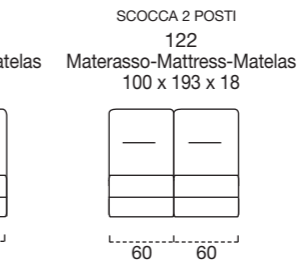

COVERING completely removable in fabric version; only seat cushion cover removable in the leather version.

STANDARD MATTRESS Dual comfort H 18 cm Naturalgreen/Waterfoam polyurethane foam density 40/30kg/m³, cover made with silk fabric and double piping, removable covering.

OPTIONAL MATTRESS H 18 cm Memory in polyurethane foam density 40kg/m³+Memory 50kg/m³, cover made with silk fabric and double piping, removable covering.

OPTIONAL Memory foam mattress, roller kit.

Modèle disponible avec sommier métallique avec matelas de 18 cm d'hauteur.

STRUCTURE bois, panneaux en particules avec assemblage colle et agrafes.

SUSPENSION ASSISE sangles élastiques.

MOUSSE ASSISE mousse en polyuréthane expansé densité 35kg/m³.

DOSSIER Standard et Up rembourrage en polyuréthane expansé densité 18kg/m³ et fibres acryliques.

DOSSIER Confort rembourrage en flocon.

RETEVEMENT complètement déhoussable dans la version en tissu ; déhoussable seulement les assises dans la version en cuir.

MATELAS STANDARD Dual comfort H 18 Naturalgreen/Waterfoam polyuréthane densité 40/30kg/m³, revêtement complètement en soie avec double entourer, déhoussable.

MATELAS OPTIONAL mousse a Mémoire H 18 cm polyuréthane densité 40kg/m³+Mémoire 50kg/m³, revêtement complètement en soie avec double entourer, déhoussable.

OPTIONAL matelas mousse a Mémoire, système Roller.

Sirmione comfort

SPALLIERA IN GOMMA PER UP/STANDARD
BACK WITH POLYURETHANE FOR UP/STANDARD
DOSSIER EN POLYURETHANE POUR UP/STANDARD

SPALLIERA IN FIOCCO PER COMFORT
BACK WITH FLOCK FOR COMFORT VERSION
DOSSIER EN FLOCON VERSION COMFORT

SEDUTA IN POLIURETANO ESPANSO
SITTING POLYURETHANE FOAM
ASSISE MOUSSE EN POLYURETHANE

CUSCINI DI SEDUTA SFODERABILI
REMOVABLE UPHOLSTERY FOR SITTING CUSHIONS
COUSSINS D'ASSISE DÉHOUSSABLES

COMPLETAMENTE SFODERABILE
FULLY REMOVABLE COVERING
COMPLETEMENT DÉHOUSSABLE