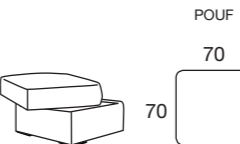

COVERING completely removable in fabric version; only seat cushion cover removable in the leather version.

STANDARD MATTRESS Dual comfort H 18 cm Naturalgreen/Waterfoam polyurethane foam density 40/30kg/m³, cover made with silk fabric and double piping, removable covering.

OPTIONAL MATTRESS H 18 cm Memory in polyurethane foam density 40kg/m³+Memory 50kg/m³, cover made with silk fabric and double piping, removable covering.

OPTIONAL Memory foam mattress, roller kit.

Modèle disponible avec sommier métallique avec matelas de 18 cm d'hauteur.

STRUCTURE bois, panneaux en particules avec assemblage colle et agrafes.

SUSPENSION ASSISE sangles élastiques.

MOUSSE ASSISE mousse en polyuréthane expansé densité 35kg/m³.

DOSSIER Standard et Up rembourrage en polyuréthane expansé densité 18kg/m³ et fibres acryliques.

DOSSIER Confort rembourrage en flocon.

RETEVEMENT complètement déhoussable dans la version en tissu ; déhoussable seulement les assises dans la version en cuir.

MATELAS STANDARD Dual comfort H 18 Naturalgreen/Waterfoam polyuréthane densité 40/30kg/m³, revêtement complètement en soie avec double entourer, déhoussable.

MATELAS OPTIONAL mousse a Mémoire H 18 cm polyuréthane densité 40kg/m³+Mémoire 50kg/m³, revêtement complètement en soie avec double entourer, déhoussable.

OPTIONAL matelas mousse a Mémoire, système Roller.

Sirmione comfort