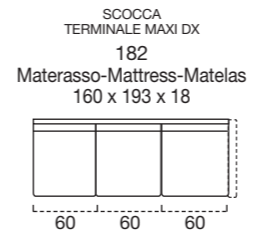

COVERING completely removable in fabric version; only seat cushion cover removable in the leather version.

STANDARD MATTRESS Dual comfort H 18 cm Naturalgreen/Waterfoam polyurethane foam density 40/30kg/m³, cover made with silk fabric and double piping, removable covering.

OPTIONAL MATTRESS H 18 cm Memory in polyurethane foam density 40kg/m³+Memory 50kg/m³, cover made with silk fabric and double piping, removable covering.

OPTIONAL Memory foam mattress, roller kit.

Modèle disponible avec sommier métallique avec matelas de 18 cm d'hauteur.

STRUCTURE bois, panneaux en particules avec assemblage colle et agrafes.

SUSPENSION ASSISE sangles élastiques.

MOUSSE ASSISE mousse en polyuréthane expansé densité 35kg/m³.

DOSSIER Standard et Up rembourrage en polyuréthane expansé densité 18kg/m³ et fibres acryliques.

DOSSIER Confort rembourrage en flocon.

RETEVEMENT complètement déhoussable dans la version en tissu ; déhoussable seulement les assises dans la version en cuir.

MATELAS STANDARD Dual comfort H 18 Naturalgreen/Waterfoam polyuréthane densité 40/30kg/m³, revêtement complètement en soie avec double entourer, déhoussable.

MATELAS OPTIONAL mousse a Mémoire H 18 cm polyuréthane densité 40kg/m³+Mémoire 50kg/m³, revêtement complètement en soie avec double entourer, déhoussable.

OPTIONAL matelas mousse a Mémoire, système Roller.

Sirmione comfort