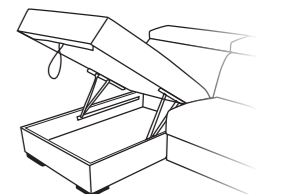

COVERING completely removable in fabric version; only seat cushion cover removable in the leather version.

STANDARD MATTRESS Dual comfort H 18 cm Naturalgreen/Waterfoam polyurethane foam density 40/30kg/m³, cover made with silk fabric and double piping, removable covering.

OPTIONAL MATTRESS H 18 cm Memory in polyurethane foam density 40kg/m³+Memory 50kg/m³, cover made with silk fabric and double piping, removable covering.

OPTIONAL Memory foam mattress, roller kit.

Modèle disponible avec sommier métallique avec matelas de 18 cm d'hauteur.

STRUCTURE bois, panneaux en particules avec assemblage colle et agrafes.

SUSPENSION ASSISE sangles élastiques.

MOUSSE ASSISE mousse en polyuréthane expansé densité 35kg/m³.

DOSSIER Standard et Up rembourrage en polyuréthane expansé densité 18kg/m³ et fibres acryliques.

DOSSIER Confort rembourrage en flocon.

RETEVEMENT complètement déhoussable dans la version en tissu ; déhoussable seulement les assises dans la version en cuir.

MATELAS STANDARD Dual comfort H 18 Naturalgreen/Waterfoam polyuréthane densité 40/30kg/m³, revêtement complètement en soie avec double entourer, déhoussable.

MATELAS OPTIONAL mousse a Mémoire H 18 cm polyuréthane densité 40kg/m³+Mémoire 50kg/m³, revêtement complètement en soie avec double entourer, déhoussable.

OPTIONAL matelas mousse a Mémoire, système Roller.

Sirmione comfort