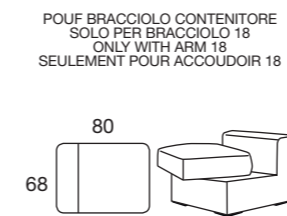

COVERING completely removable in fabric version; only seat cushion cover removable in the leather version.

STANDARD MATTRESS Dual comfort H 18 cm Naturalgreen/Waterfoam polyurethane foam density 40/30kg/m³, cover made with silk fabric and double piping, removable covering.

OPTIONAL MATTRESS H 18 cm Memory in polyurethane foam density 40kg/m³+Memory 50kg/m³, cover made with silk fabric and double piping, removable covering.

OPTIONAL Memory foam mattress, roller kit.

Modèle disponible avec sommier métallique avec matelas de 18 cm d'hauteur.

STRUCTURE bois, panneaux en particules avec assemblage colle et agrafes.

SUSPENSION ASSISE sangles élastiques.

MOUSSE ASSISE mousse en polyuréthane expansé densité 35kg/m³.

DOSSIER Standard et Up rembourrage en polyuréthane expansé densité 18kg/m³ et fibres acryliques.

DOSSIER Confort rembourrage en flocon.

RETEVEMENT complètement déhoussable dans la version en tissu ; déhoussable seulement les assises dans la version en cuir.

MATELAS STANDARD Dual comfort H 18 Naturalgreen/Waterfoam polyuréthane densité 40/30kg/m³, revêtement complètement en soie avec double entourer, déhoussable.

MATELAS OPTIONAL mousse a Mémoire H 18 cm polyuréthane densité 40kg/m³+Mémoire 50kg/m³, revêtement complètement en soie avec double entourer, déhoussable.

OPTIONAL matelas mousse a Mémoire, système Roller.

Sirmione comfort