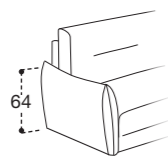

ACCESSORI OPTIONAL / OPTIONALS / ACCESOIRES EN OPTION

ROLLER

BRACCIOLI / ARMS / ACCOUDOIRS

BRACCIOLO 12
L. 21 CM H. 65 CM

BRACCIOLO 13
L. 23 CM H. 60/72 CM

BRACCIOLO 14
L. 17 CM H. 64 CM

BRACCIOLO 15
L. 8 CM H. 63 CM

BRACCIOLO 16
L. 19 CM H. 50/64 CM

BRACCIOLO 18
L. 17 CM H. 62 CM

BRACCIOLO 19
L. 7 CM H. 56/60 CM

BRACCIOLO 20
L. 18 CM H. 65 CM

FACILE DA APRIRE

La praticità di un divano letto è data anche dalla facilità della sua apertura: i nostri modelli trasformabili sono dotati di un meccanismo che consente di ottenere velocemente un comodo letto con, al suo interno, un pratico contenitore per riporre i cuscini.