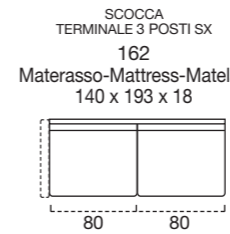

COVERING completely removable in fabric version; only seat cushion cover removable in the leather version.

STANDARD MATTRESS Dual comfort H 18 cm Naturalgreen/Waterfoam polyurethane foam density 40/30kg/m³, cover made with silk fabric and double piping, removable covering.

OPTIONAL MATTRESS H 18 cm Memory in polyurethane foam density 40kg/m³+Memory 50kg/m³, cover made with silk fabric and double piping, removable covering.

OPTIONAL Memory foam mattress, roller kit.

Modèle disponible avec sommier métallique avec matelas de 18 cm d'hauteur.

STRUCTURE bois, panneaux en particules avec assemblage colle et agrafes.

SUSPENSION ASSISE sangles élastiques.

MOUSSE ASSISE mousse en polyuréthane expansé densité 35kg/m³.

DOSSIER Standard et Up rembourrage en polyuréthane expansé densité 18kg/m³ et fibres acryliques.

DOSSIER Confort rembourrage en flocon.

RETEVEMENT complètement déhoussable dans la version en tissu ; déhoussable seulement les assises dans la version en cuir.

MATELAS STANDARD Dual comfort H 18 Naturalgreen/Waterfoam polyuréthane densité 40/30kg/m³, revêtement complètement en soie avec double entourer, déhoussable.

MATELAS OPTIONAL mousse a Mémoire H 18 cm polyuréthane densité 40kg/m³+Mémoire 50kg/m³, revêtement complètement en soie avec double entourer, déhoussable.

OPTIONAL matelas mousse a Mémoire, système Roller.

Sirmione comfort