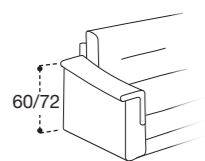

ACCESSORI OPTIONAL / OPTIONALS / ACCESOIRES EN OPTION

ROLLER

BRACCIOLI / ARMS / ACCOUDOIRS

BRACCIOLO 12
L. 21 CM H. 65 CM

BRACCIOLO 13
L. 23 CM H. 60/72 CM

BRACCIOLO 14
L. 17 CM H. 64 CM

BRACCIOLO 15
L. 8 CM H. 63 CM

BRACCIOLO 16
L. 19 CM H. 50/64 CM

BRACCIOLO 18
L. 17 CM H. 62 CM

BRACCIOLO 19
L. 7 CM H. 56/60 CM

BRACCIOLO 20
L. 18 CM H. 65 CM

FACILE DA APRIRE

La praticità di un divano letto è data anche dalla facilità della sua apertura: i nostri modelli trasformabili sono dotati di un meccanismo che consente di ottenere velocemente un comodo letto con, al suo interno, un pratico contenitore per riporre i cuscini.