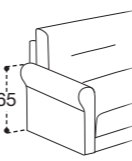

ACCESSORI OPTIONAL / OPTIONALS / ACCESOIRES EN OPTION

ROLLER

BRACCIOLI / ARMS / ACCOUDOIRS

BRACCIOLO 12
L. 21 CM H. 65 CM

BRACCIOLO 13
L. 23 CM H. 60/72 CM

BRACCIOLO 14
L. 17 CM H. 64 CM

BRACCIOLO 15
L. 8 CM H. 63 CM

BRACCIOLO 16
L. 19 CM H. 50/64 CM

BRACCIOLO 18
L. 17 CM H. 62 CM

BRACCIOLO 19
L. 7 CM H. 56/60 CM

BRACCIOLO 20
L. 18 CM H. 65 CM

FACILE DA APRIRE

La praticità di un divano letto è data anche dalla facilità della sua apertura: i nostri modelli trasformabili sono dotati di un meccanismo che consente di ottenere velocemente un comodo letto con, al suo interno, un pratico contenitore per riporre i cuscini.