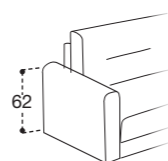

ACCESSORI OPTIONAL / OPTIONALS / ACCESOIRES EN OPTION

ROLLER

BRACCIOLI / ARMS / ACCOUDOIRS

BRACCIOLO 12
L. 21 CM H. 65 CM

BRACCIOLO 13
L. 23 CM H. 60/72 CM

BRACCIOLO 14
L. 17 CM H. 64 CM

BRACCIOLO 15
L. 8 CM H. 63 CM

BRACCIOLO 16
L. 19 CM H. 50/64 CM

BRACCIOLO 18
L. 17 CM H. 62 CM

BRACCIOLO 19
L. 7 CM H. 56/60 CM

BRACCIOLO 20
L. 18 CM H. 65 CM

FACILE DA APRIRE

La praticità di un divano letto è data anche dalla facilità della sua apertura: i nostri modelli trasformabili sono dotati di un meccanismo che consente di ottenere velocemente un comodo letto con, al suo interno, un pratico contenitore per riporre i cuscini.