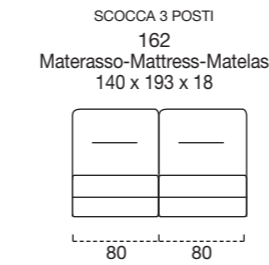

COVERING completely removable in fabric version; only seat cushion cover removable in the leather version.

STANDARD MATTRESS Dual comfort H 18 cm Naturalgreen/Waterfoam polyurethane foam density 40/30kg/m³, cover made with silk fabric and double piping, removable covering.

OPTIONAL MATTRESS H 18 cm Memory in polyurethane foam density 40kg/m³+Memory 50kg/m³, cover made with silk fabric and double piping, removable covering.

OPTIONAL Memory foam mattress, roller kit.

Modèle disponible avec sommier métallique avec matelas de 18 cm d'hauteur.

STRUCTURE bois, panneaux en particules avec assemblage colle et agrafes.

SUSPENSION ASSISE sangles élastiques.

MOUSSE ASSISE mousse en polyuréthane expansé densité 35kg/m³.

DOSSIER Standard et Up rembourrage en polyuréthane expansé densité 18kg/m³ et fibres acryliques.

DOSSIER Confort rembourrage en flocon.

RETEVEMENT complètement déhoussable dans la version en tissu ; déhoussable seulement les assises dans la version en cuir.

MATELAS STANDARD Dual comfort H 18 Naturalgreen/Waterfoam polyuréthane densité 40/30kg/m³, revêtement complètement en soie avec double entourer, déhoussable.

MATELAS OPTIONAL mousse a Mémoire H 18 cm polyuréthane densité 40kg/m³+Mémoire 50kg/m³, revêtement complètement en soie avec double entourer, déhoussable.

OPTIONAL matelas mousse a Mémoire, système Roller.

Sirmione comfort