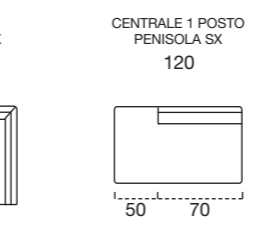

COVERING completely removable in fabric version; only seat cushion cover removable in the leather version.

STANDARD MATTRESS Dual comfort H 18 cm Naturalgreen/Waterfoam polyurethane foam density 40/30kg/m³, cover made with silk fabric and double piping, removable covering.

OPTIONAL MATTRESS H 18 cm Memory in polyurethane foam density 40kg/m³+Memory 50kg/m³, cover made with silk fabric and double piping, removable covering.

OPTIONAL Memory foam mattress, roller kit.

Modèle disponible avec sommier métallique avec matelas de 18 cm d'hauteur.

STRUCTURE bois, panneaux en particules avec assemblage colle et agrafes.

SUSPENSION ASSISE sangles élastiques.

MOUSSE ASSISE mousse en polyuréthane expansé densité 35kg/m³.

DOSSIER Standard et Up rembourrage en polyuréthane expansé densité 18kg/m³ et fibres acryliques.

DOSSIER Confort rembourrage en flocon.

RETEVEMENT complètement déhoussable dans la version en tissu ; déhoussable seulement les assises dans la version en cuir.

MATELAS STANDARD Dual comfort H 18 Naturalgreen/Waterfoam polyuréthane densité 40/30kg/m³, revêtement complètement en soie avec double entourer, déhoussable.

MATELAS OPTIONAL mousse a Mémoire H 18 cm polyuréthane densité 40kg/m³+Mémoire 50kg/m³, revêtement complètement en soie avec double entourer, déhoussable.

OPTIONAL matelas mousse a Mémoire, système Roller.

Sirmione comfort