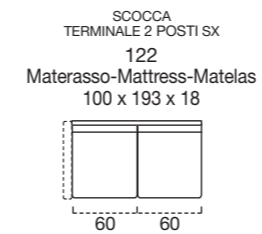

COVERING completely removable in fabric version; only seat cushion cover removable in the leather version.

STANDARD MATTRESS Dual comfort H 18 cm Naturalgreen/Waterfoam polyurethane foam density 40/30kg/m³, cover made with silk fabric and double piping, removable covering.

OPTIONAL MATTRESS H 18 cm Memory in polyurethane foam density 40kg/m³+Memory 50kg/m³, cover made with silk fabric and double piping, removable covering.

OPTIONAL Memory foam mattress, roller kit.

Modèle disponible avec sommier métallique avec matelas de 18 cm d'hauteur.

STRUCTURE bois, panneaux en particules avec assemblage colle et agrafes.

SUSPENSION ASSISE sangles élastiques.

MOUSSE ASSISE mousse en polyuréthane expansé densité 35kg/m³.

DOSSIER Standard et Up rembourrage en polyuréthane expansé densité 18kg/m³ et fibres acryliques.

DOSSIER Confort rembourrage en flocon.

RETEVEMENT complètement déhoussable dans la version en tissu ; déhoussable seulement les assises dans la version en cuir.

MATELAS STANDARD Dual comfort H 18 Naturalgreen/Waterfoam polyuréthane densité 40/30kg/m³, revêtement complètement en soie avec double entourer, déhoussable.

MATELAS OPTIONAL mousse a Mémoire H 18 cm polyuréthane densité 40kg/m³+Mémoire 50kg/m³, revêtement complètement en soie avec double entourer, déhoussable.

OPTIONAL matelas mousse a Mémoire, système Roller.

Sirmione comfort