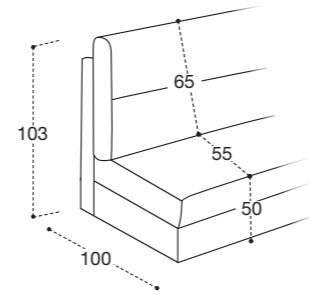

COVERING completely removable in fabric version; only seat cushion cover removable in the leather version.

STANDARD MATTRESS Dual comfort H 18 cm Naturalgreen/Waterfoam polyurethane foam density 40/30kg/m³, cover made with silk fabric and double piping, removable covering.

OPTIONAL MATTRESS H 18 cm Memory in polyurethane foam density 40kg/m³+Memory 50kg/m³, cover made with silk fabric and double piping, removable covering.

OPTIONAL Memory foam mattress, roller kit.

Modèle disponible avec sommier métallique avec matelas de 18 cm d'hauteur.

STRUCTURE bois, panneaux en particules avec assemblage colle et agrafes.

SUSPENSION ASSISE sangles élastiques.

MOUSSE ASSISE mousse en polyuréthane expansé densité 35kg/m³.

DOSSIER Standard et Up rembourrage en polyuréthane expansé densité 18kg/m³ et fibres acryliques.

DOSSIER Confort rembourrage en flocon.

RETEVEMENT complètement déhoussable dans la version en tissu ; déhoussable seulement les assises dans la version en cuir.

MATELAS STANDARD Dual comfort H 18 Naturalgreen/Waterfoam polyuréthane densité 40/30kg/m³, revêtement complètement en soie avec double entourer, déhoussable.

MATELAS OPTIONAL mousse a Mémoire H 18 cm polyuréthane densité 40kg/m³+Mémoire 50kg/m³, revêtement complètement en soie avec double entourer, déhoussable.

OPTIONAL matelas mousse a Mémoire, système Roller.

Sirmione comfort

SPALLIERA IN GOMMA PER UP/STANDARD
BACK WITH POLYURETHANE FOR UP/STANDARD
DOSSIER EN POLYURETHANE POUR UP/STANDARD

SPALLIERA IN FIOCCO PER COMFORT
BACK WITH FLOCK FOR COMFORT VERSION
DOSSIER EN FLOCON VERSION COMFORT

SEDUTA IN POLIURETANO ESPANSO
SITTING POLYURETHANE FOAM
ASSISE MOUSSE EN POLYURETHANE

CUSCINI DI SEDUTA SFODERABILI
REMOVABLE UPHOLSTERY FOR SITTING CUSHIONS
COUSSINS D'ASSISE DÉHOUSSABLES

COMPLETAMENTE SFODERABILE
FULLY REMOVABLE COVERING
COMPLETEMENT DÉHOUSSABLE