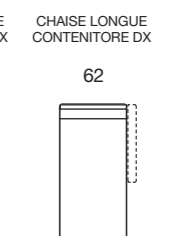

COVERING completely removable in fabric version; only seat cushion cover removable in the leather version.

STANDARD MATTRESS Dual comfort H 18 cm Naturalgreen/Waterfoam polyurethane foam density 40/30kg/m³, cover made with silk fabric and double piping, removable covering.

OPTIONAL MATTRESS H 18 cm Memory in polyurethane foam density 40kg/m³+Memory 50kg/m³, cover made with silk fabric and double piping, removable covering.

OPTIONAL Memory foam mattress, roller kit.

Modèle disponible avec sommier métallique avec matelas de 18 cm d'hauteur.

STRUCTURE bois, panneaux en particules avec assemblage colle et agrafes.

SUSPENSION ASSISE sangles élastiques.

MOUSSE ASSISE mousse en polyuréthane expansé densité 35kg/m³.

DOSSIER Standard et Up rembourrage en polyuréthane expansé densité 18kg/m³ et fibres acryliques.

DOSSIER Confort rembourrage en flocon.

RETEVEMENT complètement déhoussable dans la version en tissu ; déhoussable seulement les assises dans la version en cuir.

MATELAS STANDARD Dual comfort H 18 Naturalgreen/Waterfoam polyuréthane densité 40/30kg/m³, revêtement complètement en soie avec double entourer, déhoussable.

MATELAS OPTIONAL mousse a Mémoire H 18 cm polyuréthane densité 40kg/m³+Mémoire 50kg/m³, revêtement complètement en soie avec double entourer, déhoussable.

OPTIONAL matelas mousse a Mémoire, système Roller.

Sirmione comfort