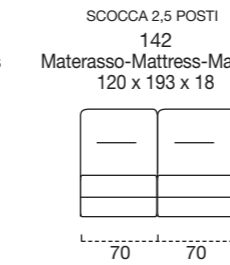

COVERING completely removable in fabric version; only seat cushion cover removable in the leather version.

STANDARD MATTRESS Dual comfort H 18 cm Naturalgreen/Waterfoam polyurethane foam density 40/30kg/m³, cover made with silk fabric and double piping, removable covering.

OPTIONAL MATTRESS H 18 cm Memory in polyurethane foam density 40kg/m³+Memory 50kg/m³, cover made with silk fabric and double piping, removable covering.

OPTIONAL Memory foam mattress, roller kit.

Modèle disponible avec sommier métallique avec matelas de 18 cm d'hauteur.

STRUCTURE bois, panneaux en particules avec assemblage colle et agrafes.

SUSPENSION ASSISE sangles élastiques.

MOUSSE ASSISE mousse en polyuréthane expansé densité 35kg/m³.

DOSSIER Standard et Up rembourrage en polyuréthane expansé densité 18kg/m³ et fibres acryliques.

DOSSIER Confort rembourrage en flocon.

RETEVEMENT complètement déhoussable dans la version en tissu ; déhoussable seulement les assises dans la version en cuir.

MATELAS STANDARD Dual comfort H 18 Naturalgreen/Waterfoam polyuréthane densité 40/30kg/m³, revêtement complètement en soie avec double entourer, déhoussable.

MATELAS OPTIONAL mousse a Mémoire H 18 cm polyuréthane densité 40kg/m³+Mémoire 50kg/m³, revêtement complètement en soie avec double entourer, déhoussable.

OPTIONAL matelas mousse a Mémoire, système Roller.

Sirmione comfort