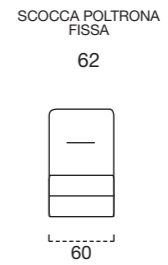

COVERING completely removable in fabric version; only seat cushion cover removable in the leather version.

STANDARD MATTRESS Dual comfort H 18 cm Naturalgreen/Waterfoam polyurethane foam density 40/30kg/m³, cover made with silk fabric and double piping, removable covering.

OPTIONAL MATTRESS H 18 cm Memory in polyurethane foam density 40kg/m³+Memory 50kg/m³, cover made with silk fabric and double piping, removable covering.

OPTIONAL Memory foam mattress, roller kit.

Modèle disponible avec sommier métallique avec matelas de 18 cm d'hauteur.

STRUCTURE bois, panneaux en particules avec assemblage colle et agrafes.

SUSPENSION ASSISE sangles élastiques.

MOUSSE ASSISE mousse en polyuréthane expansé densité 35kg/m³.

DOSSIER Standard et Up rembourrage en polyuréthane expansé densité 18kg/m³ et fibres acryliques.

DOSSIER Confort rembourrage en flocon.

RETEVEMENT complètement déhoussable dans la version en tissu ; déhoussable seulement les assises dans la version en cuir.

MATELAS STANDARD Dual comfort H 18 Naturalgreen/Waterfoam polyuréthane densité 40/30kg/m³, revêtement complètement en soie avec double entourer, déhoussable.

MATELAS OPTIONAL mousse a Mémoire H 18 cm polyuréthane densité 40kg/m³+Mémoire 50kg/m³, revêtement complètement en soie avec double entourer, déhoussable.

OPTIONAL matelas mousse a Mémoire, système Roller.

Sirmione comfort