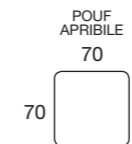

COVERING completely removable in fabric version; only seat cushion cover removable in the leather version.

STANDARD MATTRESS Dual comfort H 18 cm Naturalgreen/Waterfoam polyurethane foam density 40/30kg/m³, cover made with silk fabric and double piping, removable covering.

OPTIONAL MATTRESS H 18 cm Memory in polyurethane foam density 40kg/m³+Memory 50kg/m³, cover made with silk fabric and double piping, removable covering.

OPTIONAL Memory foam mattress, roller kit.

Modèle disponible avec sommier métallique avec matelas de 18 cm d'hauteur.

STRUCTURE bois, panneaux en particules avec assemblage colle et agrafes.

SUSPENSION ASSISE sangles élastiques.

MOUSSE ASSISE mousse en polyuréthane expansé densité 35kg/m³.

DOSSIER Standard et Up rembourrage en polyuréthane expansé densité 18kg/m³ et fibres acryliques.

DOSSIER Confort rembourrage en flocon.

RETEVEMENT complètement déhoussable dans la version en tissu ; déhoussable seulement les assises dans la version en cuir.

MATELAS STANDARD Dual comfort H 18 Naturalgreen/Waterfoam polyuréthane densité 40/30kg/m³, revêtement complètement en soie avec double entourer, déhoussable.

MATELAS OPTIONAL mousse a Mémoire H 18 cm polyuréthane densité 40kg/m³+Mémoire 50kg/m³, revêtement complètement en soie avec double entourer, déhoussable.

OPTIONAL matelas mousse a Mémoire, système Roller.

Sirmione comfort

SPALLIERA IN GOMMA PER UP/STANDARD
BACK WITH POLYURETHANE FOR UP/STANDARD
DOSSIER EN POLYURETHANE POUR UP/STANDARD