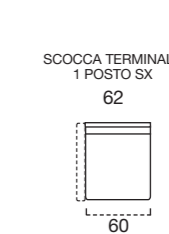

COVERING completely removable in fabric version; only seat cushion cover removable in the leather version.

STANDARD MATTRESS Dual comfort H 18 cm Naturalgreen/Waterfoam polyurethane foam density 40/30kg/m³, cover made with silk fabric and double piping, removable covering.

OPTIONAL MATTRESS H 18 cm Memory in polyurethane foam density 40kg/m³+Memory 50kg/m³, cover made with silk fabric and double piping, removable covering.

OPTIONAL Memory foam mattress, roller kit.

Modèle disponible avec sommier métallique avec matelas de 18 cm d'hauteur.

STRUCTURE bois, panneaux en particules avec assemblage colle et agrafes.

SUSPENSION ASSISE sangles élastiques.

MOUSSE ASSISE mousse en polyuréthane expansé densité 35kg/m³.

DOSSIER Standard et Up rembourrage en polyuréthane expansé densité 18kg/m³ et fibres acryliques.

DOSSIER Confort rembourrage en flocon.

RETEVEMENT complètement déhoussable dans la version en tissu ; déhoussable seulement les assises dans la version en cuir.

MATELAS STANDARD Dual comfort H 18 Naturalgreen/Waterfoam polyuréthane densité 40/30kg/m³, revêtement complètement en soie avec double entourer, déhoussable.

MATELAS OPTIONAL mousse a Mémoire H 18 cm polyuréthane densité 40kg/m³+Mémoire 50kg/m³, revêtement complètement en soie avec double entourer, déhoussable.

OPTIONAL matelas mousse a Mémoire, système Roller.

Sirmione comfort