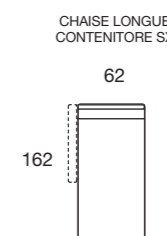

COVERING completely removable in fabric version; only seat cushion cover removable in the leather version.

STANDARD MATTRESS Dual comfort H 18 cm Naturalgreen/Waterfoam polyurethane foam density 40/30kg/m³, cover made with silk fabric and double piping, removable covering.

OPTIONAL MATTRESS H 18 cm Memory in polyurethane foam density 40kg/m³+Memory 50kg/m³, cover made with silk fabric and double piping, removable covering.

OPTIONAL Memory foam mattress, roller kit.

Modèle disponible avec sommier métallique avec matelas de 18 cm d'hauteur.

STRUCTURE bois, panneaux en particules avec assemblage colle et agrafes.

SUSPENSION ASSISE sangles élastiques.

MOUSSE ASSISE mousse en polyuréthane expansé densité 35kg/m³.

DOSSIER Standard et Up rembourrage en polyuréthane expansé densité 18kg/m³ et fibres acryliques.

DOSSIER Confort rembourrage en flocon.

RETEVEMENT complètement déhoussable dans la version en tissu ; déhoussable seulement les assises dans la version en cuir.

MATELAS STANDARD Dual comfort H 18 Naturalgreen/Waterfoam polyuréthane densité 40/30kg/m³, revêtement complètement en soie avec double entourer, déhoussable.

MATELAS OPTIONAL mousse a Mémoire H 18 cm polyuréthane densité 40kg/m³+Mémoire 50kg/m³, revêtement complètement en soie avec double entourer, déhoussable.

OPTIONAL matelas mousse a Mémoire, système Roller.

Sirmione comfort