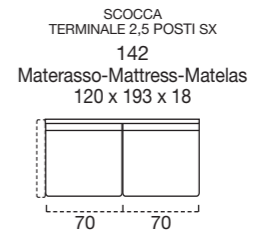

COVERING completely removable in fabric version; only seat cushion cover removable in the leather version.

STANDARD MATTRESS Dual comfort H 18 cm Naturalgreen/Waterfoam polyurethane foam density 40/30kg/m³, cover made with silk fabric and double piping, removable covering.

OPTIONAL MATTRESS H 18 cm Memory in polyurethane foam density 40kg/m³+Memory 50kg/m³, cover made with silk fabric and double piping, removable covering.

OPTIONAL Memory foam mattress, roller kit.

Modèle disponible avec sommier métallique avec matelas de 18 cm d'hauteur.

STRUCTURE bois, panneaux en particules avec assemblage colle et agrafes.

SUSPENSION ASSISE sangles élastiques.

MOUSSE ASSISE mousse en polyuréthane expansé densité 35kg/m³.

DOSSIER Standard et Up rembourrage en polyuréthane expansé densité 18kg/m³ et fibres acryliques.

DOSSIER Confort rembourrage en flocon.

RETEVEMENT complètement déhoussable dans la version en tissu ; déhoussable seulement les assises dans la version en cuir.

MATELAS STANDARD Dual comfort H 18 Naturalgreen/Waterfoam polyuréthane densité 40/30kg/m³, revêtement complètement en soie avec double entourer, déhoussable.

MATELAS OPTIONAL mousse a Mémoire H 18 cm polyuréthane densité 40kg/m³+Mémoire 50kg/m³, revêtement complètement en soie avec double entourer, déhoussable.

OPTIONAL matelas mousse a Mémoire, système Roller.

Sirmione comfort