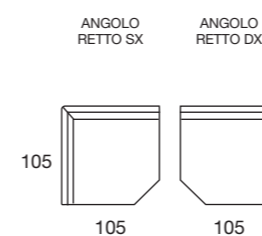

COVERING completely removable in fabric version; only seat cushion cover removable in the leather version.

STANDARD MATTRESS Dual comfort H 18 cm Naturalgreen/Waterfoam polyurethane foam density 40/30kg/m³, cover made with silk fabric and double piping, removable covering.

OPTIONAL MATTRESS H 18 cm Memory in polyurethane foam density 40kg/m³+Memory 50kg/m³, cover made with silk fabric and double piping, removable covering.

OPTIONAL Memory foam mattress, roller kit.

Modèle disponible avec sommier métallique avec matelas de 18 cm d'hauteur.

STRUCTURE bois, panneaux en particules avec assemblage colle et agrafes.

SUSPENSION ASSISE sangles élastiques.

MOUSSE ASSISE mousse en polyuréthane expansé densité 35kg/m³.

DOSSIER Standard et Up rembourrage en polyuréthane expansé densité 18kg/m³ et fibres acryliques.

DOSSIER Confort rembourrage en flocon.

RETEVEMENT complètement déhoussable dans la version en tissu ; déhoussable seulement les assises dans la version en cuir.

MATELAS STANDARD Dual comfort H 18 Naturalgreen/Waterfoam polyuréthane densité 40/30kg/m³, revêtement complètement en soie avec double entourer, déhoussable.

MATELAS OPTIONAL mousse a Mémoire H 18 cm polyuréthane densité 40kg/m³+Mémoire 50kg/m³, revêtement complètement en soie avec double entourer, déhoussable.

OPTIONAL matelas mousse a Mémoire, système Roller.

Sirmione comfort