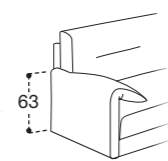

ACCESSORI OPTIONAL / OPTIONALS / ACCESOIRES EN OPTION

ROLLER

BRACCIOLI / ARMS / ACCOUDOIRS

BRACCIOLO 12
L. 21 CM H. 65 CM

BRACCIOLO 13
L. 23 CM H. 60/72 CM

BRACCIOLO 14
L. 17 CM H. 64 CM

BRACCIOLO 15
L. 8 CM H. 63 CM

BRACCIOLO 16
L. 19 CM H. 50/64 CM

BRACCIOLO 18
L. 17 CM H. 62 CM

BRACCIOLO 19
L. 7 CM H. 56/60 CM

BRACCIOLO 20
L. 18 CM H. 65 CM

FACILE DA APRIRE

La praticità di un divano letto è data anche dalla facilità della sua apertura: i nostri modelli trasformabili sono dotati di un meccanismo che consente di ottenere velocemente un comodo letto con, al suo interno, un pratico contenitore per riporre i cuscini.