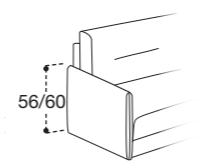

ACCESSORI OPTIONAL / OPTIONALS / ACCESOIRES EN OPTION

ROLLER

BRACCIOLI / ARMS / ACCOUDOIRS

BRACCIOLO 12
L. 21 CM H. 65 CM

BRACCIOLO 13
L. 23 CM H. 60/72 CM

BRACCIOLO 14
L. 17 CM H. 64 CM

BRACCIOLO 15
L. 8 CM H. 63 CM

BRACCIOLO 16
L. 19 CM H. 50/64 CM

BRACCIOLO 18
L. 17 CM H. 62 CM

BRACCIOLO 19
L. 7 CM H. 56/60 CM

BRACCIOLO 20
L. 18 CM H. 65 CM

FACILE DA APRIRE

La praticità di un divano letto è data anche dalla facilità della sua apertura: i nostri modelli trasformabili sono dotati di un meccanismo che consente di ottenere velocemente un comodo letto con, al suo interno, un pratico contenitore per riporre i cuscini.