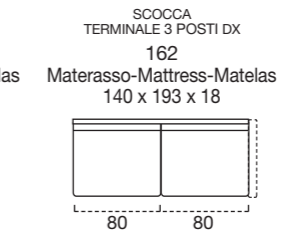

COVERING completely removable in fabric version; only seat cushion cover removable in the leather version.

STANDARD MATTRESS Dual comfort H 18 cm Naturalgreen/Waterfoam polyurethane foam density 40/30kg/m³, cover made with silk fabric and double piping, removable covering.

OPTIONAL MATTRESS H 18 cm Memory in polyurethane foam density 40kg/m³+Memory 50kg/m³, cover made with silk fabric and double piping, removable covering.

OPTIONAL Memory foam mattress, roller kit.

Modèle disponible avec sommier métallique avec matelas de 18 cm d'hauteur.

STRUCTURE bois, panneaux en particules avec assemblage colle et agrafes.

SUSPENSION ASSISE sangles élastiques.

MOUSSE ASSISE mousse en polyuréthane expansé densité 35kg/m³.

DOSSIER Standard et Up rembourrage en polyuréthane expansé densité 18kg/m³ et fibres acryliques.

DOSSIER Confort rembourrage en flocon.

RETEVEMENT complètement déhoussable dans la version en tissu ; déhoussable seulement les assises dans la version en cuir.

MATELAS STANDARD Dual comfort H 18 Naturalgreen/Waterfoam polyuréthane densité 40/30kg/m³, revêtement complètement en soie avec double entourer, déhoussable.

MATELAS OPTIONAL mousse a Mémoire H 18 cm polyuréthane densité 40kg/m³+Mémoire 50kg/m³, revêtement complètement en soie avec double entourer, déhoussable.

OPTIONAL matelas mousse a Mémoire, système Roller.

Sirmione comfort