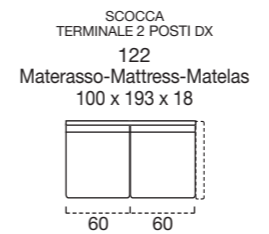

COVERING completely removable in fabric version; only seat cushion cover removable in the leather version.

STANDARD MATTRESS Dual comfort H 18 cm Naturalgreen/Waterfoam polyurethane foam density 40/30kg/m³, cover made with silk fabric and double piping, removable covering.

OPTIONAL MATTRESS H 18 cm Memory in polyurethane foam density 40kg/m³+Memory 50kg/m³, cover made with silk fabric and double piping, removable covering.

OPTIONAL Memory foam mattress, roller kit.

Modèle disponible avec sommier métallique avec matelas de 18 cm d'hauteur.

STRUCTURE bois, panneaux en particules avec assemblage colle et agrafes.

SUSPENSION ASSISE sangles élastiques.

MOUSSE ASSISE mousse en polyuréthane expansé densité 35kg/m³.

DOSSIER Standard et Up rembourrage en polyuréthane expansé densité 18kg/m³ et fibres acryliques.

DOSSIER Confort rembourrage en flocon.

RETEVEMENT complètement déhoussable dans la version en tissu ; déhoussable seulement les assises dans la version en cuir.

MATELAS STANDARD Dual comfort H 18 Naturalgreen/Waterfoam polyuréthane densité 40/30kg/m³, revêtement complètement en soie avec double entourer, déhoussable.

MATELAS OPTIONAL mousse a Mémoire H 18 cm polyuréthane densité 40kg/m³+Mémoire 50kg/m³, revêtement complètement en soie avec double entourer, déhoussable.

OPTIONAL matelas mousse a Mémoire, système Roller.

Sirmione comfort