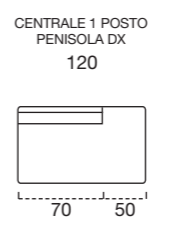

COVERING completely removable in fabric version; only seat cushion cover removable in the leather version.

STANDARD MATTRESS Dual comfort H 18 cm Naturalgreen/Waterfoam polyurethane foam density 40/30kg/m³, cover made with silk fabric and double piping, removable covering.

OPTIONAL MATTRESS H 18 cm Memory in polyurethane foam density 40kg/m³+Memory 50kg/m³, cover made with silk fabric and double piping, removable covering.

OPTIONAL Memory foam mattress, roller kit.

Modèle disponible avec sommier métallique avec matelas de 18 cm d'hauteur.

STRUCTURE bois, panneaux en particules avec assemblage colle et agrafes.

SUSPENSION ASSISE sangles élastiques.

MOUSSE ASSISE mousse en polyuréthane expansé densité 35kg/m³.

DOSSIER Standard et Up rembourrage en polyuréthane expansé densité 18kg/m³ et fibres acryliques.

DOSSIER Confort rembourrage en flocon.

RETEVEMENT complètement déhoussable dans la version en tissu ; déhoussable seulement les assises dans la version en cuir.

MATELAS STANDARD Dual comfort H 18 Naturalgreen/Waterfoam polyuréthane densité 40/30kg/m³, revêtement complètement en soie avec double entourer, déhoussable.

MATELAS OPTIONAL mousse a Mémoire H 18 cm polyuréthane densité 40kg/m³+Mémoire 50kg/m³, revêtement complètement en soie avec double entourer, déhoussable.

OPTIONAL matelas mousse a Mémoire, système Roller.

Sirmione comfort