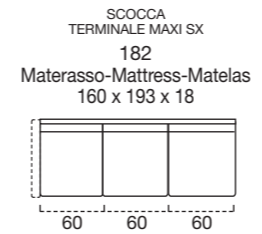

COVERING completely removable in fabric version; only seat cushion cover removable in the leather version.

STANDARD MATTRESS Dual comfort H 18 cm Naturalgreen/Waterfoam polyurethane foam density 40/30kg/m³, cover made with silk fabric and double piping, removable covering.

OPTIONAL MATTRESS H 18 cm Memory in polyurethane foam density 40kg/m³+Memory 50kg/m³, cover made with silk fabric and double piping, removable covering.

OPTIONAL Memory foam mattress, roller kit.

Modèle disponible avec sommier métallique avec matelas de 18 cm d'hauteur.

STRUCTURE bois, panneaux en particules avec assemblage colle et agrafes.

SUSPENSION ASSISE sangles élastiques.

MOUSSE ASSISE mousse en polyuréthane expansé densité 35kg/m³.

DOSSIER Standard et Up rembourrage en polyuréthane expansé densité 18kg/m³ et fibres acryliques.

DOSSIER Confort rembourrage en flocon.

RETEVEMENT complètement déhoussable dans la version en tissu ; déhoussable seulement les assises dans la version en cuir.

MATELAS STANDARD Dual comfort H 18 Naturalgreen/Waterfoam polyuréthane densité 40/30kg/m³, revêtement complètement en soie avec double entourer, déhoussable.

MATELAS OPTIONAL mousse a Mémoire H 18 cm polyuréthane densité 40kg/m³+Mémoire 50kg/m³, revêtement complètement en soie avec double entourer, déhoussable.

OPTIONAL matelas mousse a Mémoire, système Roller.

Sirmione comfort