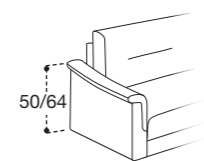

ACCESSORI OPTIONAL / OPTIONALS / ACCESOIRES EN OPTION

ROLLER

BRACCIOLI / ARMS / ACCOUDOIRS

BRACCIOLO 12
L. 21 CM H. 65 CM

BRACCIOLO 13
L. 23 CM H. 60/72 CM

BRACCIOLO 14
L. 17 CM H. 64 CM

BRACCIOLO 15
L. 8 CM H. 63 CM

BRACCIOLO 16
L. 19 CM H. 50/64 CM

BRACCIOLO 18
L. 17 CM H. 62 CM

BRACCIOLO 19
L. 7 CM H. 56/60 CM

BRACCIOLO 20
L. 18 CM H. 65 CM

FACILE DA APRIRE

La praticità di un divano letto è data anche dalla facilità della sua apertura: i nostri modelli trasformabili sono dotati di un meccanismo che consente di ottenere velocemente un comodo letto con, al suo interno, un pratico contenitore per riporre i cuscini.