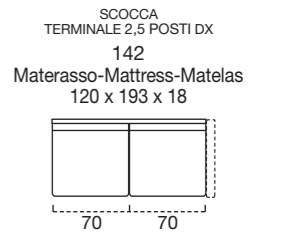

COVERING completely removable in fabric version; only seat cushion cover removable in the leather version.

STANDARD MATTRESS Dual comfort H 18 cm Naturalgreen/Waterfoam polyurethane foam density 40/30kg/m³, cover made with silk fabric and double piping, removable covering.

OPTIONAL MATTRESS H 18 cm Memory in polyurethane foam density 40kg/m³+Memory 50kg/m³, cover made with silk fabric and double piping, removable covering.

OPTIONAL Memory foam mattress, roller kit.

Modèle disponible avec sommier métallique avec matelas de 18 cm d'hauteur.

STRUCTURE bois, panneaux en particules avec assemblage colle et agrafes.

SUSPENSION ASSISE sangles élastiques.

MOUSSE ASSISE mousse en polyuréthane expansé densité 35kg/m³.

DOSSIER Standard et Up rembourrage en polyuréthane expansé densité 18kg/m³ et fibres acryliques.

DOSSIER Confort rembourrage en flocon.

RETEVEMENT complètement déhoussable dans la version en tissu ; déhoussable seulement les assises dans la version en cuir.

MATELAS STANDARD Dual comfort H 18 Naturalgreen/Waterfoam polyuréthane densité 40/30kg/m³, revêtement complètement en soie avec double entourer, déhoussable.

MATELAS OPTIONAL mousse a Mémoire H 18 cm polyuréthane densité 40kg/m³+Mémoire 50kg/m³, revêtement complètement en soie avec double entourer, déhoussable.

OPTIONAL matelas mousse a Mémoire, système Roller.

Sirmione comfort