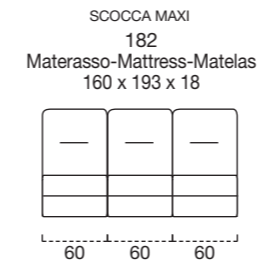

COVERING completely removable in fabric version; only seat cushion cover removable in the leather version.

STANDARD MATTRESS Dual comfort H 18 cm Naturalgreen/Waterfoam polyurethane foam density 40/30kg/m³, cover made with silk fabric and double piping, removable covering.

OPTIONAL MATTRESS H 18 cm Memory in polyurethane foam density 40kg/m³+Memory 50kg/m³, cover made with silk fabric and double piping, removable covering.

OPTIONAL Memory foam mattress, roller kit.

Modèle disponible avec sommier métallique avec matelas de 18 cm d'hauteur.

STRUCTURE bois, panneaux en particules avec assemblage colle et agrafes.

SUSPENSION ASSISE sangles élastiques.

MOUSSE ASSISE mousse en polyuréthane expansé densité 35kg/m³.

DOSSIER Standard et Up rembourrage en polyuréthane expansé densité 18kg/m³ et fibres acryliques.

DOSSIER Confort rembourrage en flocon.

RETEVEMENT complètement déhoussable dans la version en tissu ; déhoussable seulement les assises dans la version en cuir.

MATELAS STANDARD Dual comfort H 18 Naturalgreen/Waterfoam polyuréthane densité 40/30kg/m³, revêtement complètement en soie avec double entourer, déhoussable.

MATELAS OPTIONAL mousse a Mémoire H 18 cm polyuréthane densité 40kg/m³+Mémoire 50kg/m³, revêtement complètement en soie avec double entourer, déhoussable.

OPTIONAL matelas mousse a Mémoire, système Roller.

Sirmione comfort