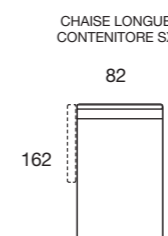

COVERING completely removable in fabric version; only seat cushion cover removable in the leather version.

STANDARD MATTRESS Dual comfort H 18 cm Naturalgreen/Waterfoam polyurethane foam density 40/30kg/m³, cover made with silk fabric and double piping, removable covering.

OPTIONAL MATTRESS H 18 cm Memory in polyurethane foam density 40kg/m³+Memory 50kg/m³, cover made with silk fabric and double piping, removable covering.

OPTIONAL Memory foam mattress, roller kit.

Modèle disponible avec sommier métallique avec matelas de 18 cm d'hauteur.

STRUCTURE bois, panneaux en particules avec assemblage colle et agrafes.

SUSPENSION ASSISE sangles élastiques.

MOUSSE ASSISE mousse en polyuréthane expansé densité 35kg/m³.

DOSSIER Standard et Up rembourrage en polyuréthane expansé densité 18kg/m³ et fibres acryliques.

DOSSIER Confort rembourrage en flocon.

RETEVEMENT complètement déhoussable dans la version en tissu ; déhoussable seulement les assises dans la version en cuir.

MATELAS STANDARD Dual comfort H 18 Naturalgreen/Waterfoam polyuréthane densité 40/30kg/m³, revêtement complètement en soie avec double entourer, déhoussable.

MATELAS OPTIONAL mousse a Mémoire H 18 cm polyuréthane densité 40kg/m³+Mémoire 50kg/m³, revêtement complètement en soie avec double entourer, déhoussable.

OPTIONAL matelas mousse a Mémoire, système Roller.

Sirmione comfort