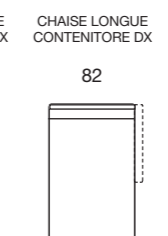

COVERING completely removable in fabric version; only seat cushion cover removable in the leather version.

STANDARD MATTRESS Dual comfort H 18 cm Naturalgreen/Waterfoam polyurethane foam density 40/30kg/m³, cover made with silk fabric and double piping, removable covering.

OPTIONAL MATTRESS H 18 cm Memory in polyurethane foam density 40kg/m³+Memory 50kg/m³, cover made with silk fabric and double piping, removable covering.

OPTIONAL Memory foam mattress, roller kit.

Modèle disponible avec sommier métallique avec matelas de 18 cm d'hauteur.

STRUCTURE bois, panneaux en particules avec assemblage colle et agrafes.

SUSPENSION ASSISE sangles élastiques.

MOUSSE ASSISE mousse en polyuréthane expansé densité 35kg/m³.

DOSSIER Standard et Up rembourrage en polyuréthane expansé densité 18kg/m³ et fibres acryliques.

DOSSIER Confort rembourrage en flocon.

RETEVEMENT complètement déhoussable dans la version en tissu ; déhoussable seulement les assises dans la version en cuir.

MATELAS STANDARD Dual comfort H 18 Naturalgreen/Waterfoam polyuréthane densité 40/30kg/m³, revêtement complètement en soie avec double entourer, déhoussable.

MATELAS OPTIONAL mousse a Mémoire H 18 cm polyuréthane densité 40kg/m³+Mémoire 50kg/m³, revêtement complètement en soie avec double entourer, déhoussable.

OPTIONAL matelas mousse a Mémoire, système Roller.

Sirmione comfort