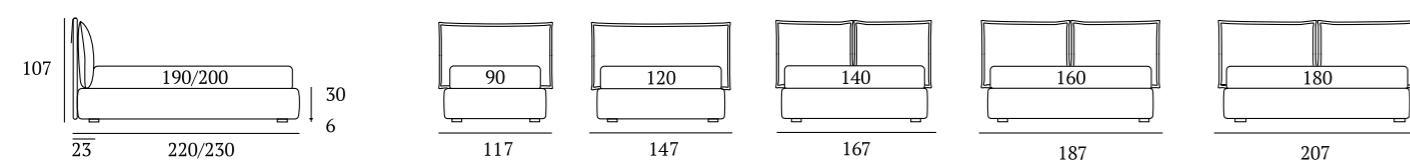

Wisp

DI SERIE:
Piede in legno **Circle** h cm 6, colore wengè

OPTIONAL:
Piede in legno **Circle** h cm 6-10, colori bianco, naturale, wengè
Piede in legno **Classic** h cm 10, colori bianco, naturale, wengè
Ruote **Carry**

AS STANDARD:
Circle wooden foot H 6 cm, colour: wenge

OPTIONALS:
Circle wooden foot H 6-10 cm, colours: white, natural, wenge
Classic wooden foot H 10 cm, colours: white, natural, wenge
Carry wheels

Wisp Compatto

DI SERIE:
Piede in legno **Log** h cm 14, colore wengè

OPTIONAL:
Piedi in legno **Log, Classic** h cm 14, colori bianco, naturale, wengè
Piedi in metallo **Fine, Glam, Peak, Max** h cm 14, finiture cromo, bianco, manganese

Piede Peak H cm 14-18, finiture cromo, bianco, manganese

Peak foot H 14-18 cm, finishes: chrome, white, manganese

Piede Max H cm 14-18, finiture cromo, bianco, manganese

Max foot H 14-18 cm, finishes: chrome, white, manganese