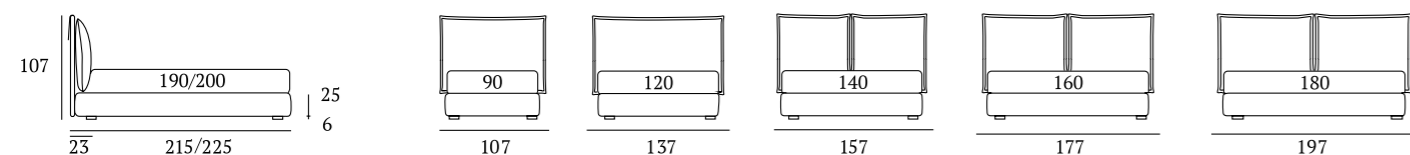

Wisp Filo

DI SERIE:
Piede in legno **Circle** h cm 6, colore wengè

OPTIONAL:
Piede in legno **Circle** h cm 6-10, colori bianco, naturale, wengè
Piede in legno **Classic** h cm 10, colori bianco, naturale, wengè
Ruote **Carry**

AS STANDARD:
Circle wooden foot H 6 cm, colour: wenge

OPTIONALS:
Circle wooden foot H 6-10 cm, colours: white, natural, wenge
Classic wooden foot H 10 cm, colours: white, natural, wenge
Carry wheels

PIEDI IN LEGNO

Piede Circle H cm 6 -10, colori wengè, naturale, bianco

Circle foot H 6-10 cm, colours: wenge, natural, white

Piede Classic H cm 10, colori wengè, naturale, bianco

Classic foot H 10 cm, colours: wenge, natural, white

Piede Classic H cm 14-18, colori wengè, naturale, bianco

Classic foot H 14-18 cm, colours: wenge, natural, white

Piede Log H cm 14-18, colori wengè, naturale, bianco

Log foot H 14-18 cm, colours: wenge, natural, white

PIEDI IN METALLO

Piede Fine H cm 14-18, finiture cromo, bianco, manganese

Fine foot H 14-18 cm, finishes: chrome, white, manganese

Piede Glam H cm 14-18-24, finiture cromo, bianco, manganese

Glam foot H 14-18-24 cm, finishes: chrome, white, manganese

Piede Peak H cm 14-18, finiture cromo, bianco, manganese

Peak foot H 14-18 cm, finishes: chrome, white, manganese

Piede Max H cm 14-18, finiture cromo, bianco, manganese

Max foot H 14-18 cm, finishes: chrome, white, manganese

RUOTE

Ruota Carry H cm 8

Carry wheel, H 8 cm