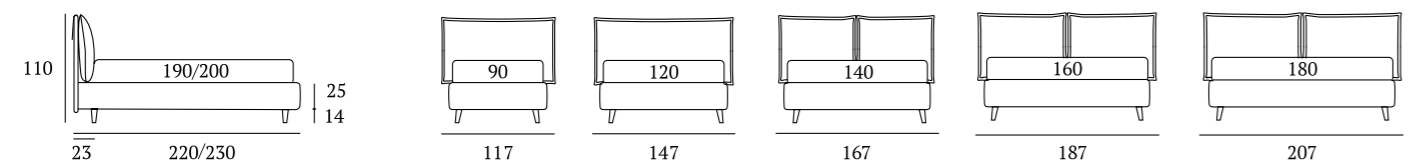

Wisp

DI SERIE:
Piede in legno **Circle** h cm 6, colore wengè

OPTIONAL:
Piede in legno **Circle** h cm 6-10, colori bianco, naturale, wengè
Piede in legno **Classic** h cm 10, colori bianco, naturale, wengè
Ruote **Carry**

AS STANDARD:
Circle wooden foot H 6 cm, colour: wenge

OPTIONALS:
Circle wooden foot H 6-10 cm, colours: white, natural, wenge
Classic wooden foot H 10 cm, colours: white, natural, wenge
Carry wheels

Wisp Compatto

DI SERIE:
Piede in legno **Log** h cm 14, colore wengè

OPTIONAL:
Piedi in legno **Log, Classic** h cm 14, colori bianco, naturale, wengè
Piedi in metallo **Fine, Glam, Peak, Max** h cm 14, finiture cromo, bianco, manganese