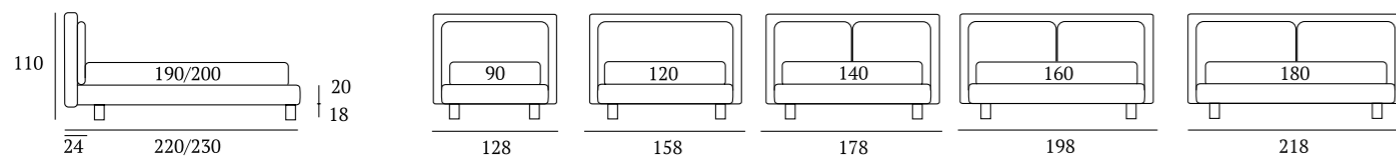

Flux

DI SERIE:

Piede in legno **Cubic** h cm 6, colore wengè

OPTIONAL:

Piede in legno **Cubic** h cm 6-10, colori bianco, naturale, grigio, wengè

Piede in metallo **Steel** h cm 5, finitura cromo

Ruote **Carry**

AS STANDARD:

Cubic wooden foot H 6 cm, colour: wenge

OPTIONALS:

Cubic wooden foot H 6-10 cm, colours: white, natural, grey, wenge

Steel metal foot H 5 cm, finish: chrome

Carry wheels

Flux Lift

DI SERIE:

Piede in legno **Cubic** h cm 18, colore wengè

OPTIONAL:

Piede in legno **Cubic** h cm 18, colori bianco, naturale, grigio

Piede in legno **Log** h cm 18, colori bianco, naturale, wengè

Piedi in metallo **Fine, Glam, Peak, Lux** h cm 18, finiture cromo, bianco, manganese