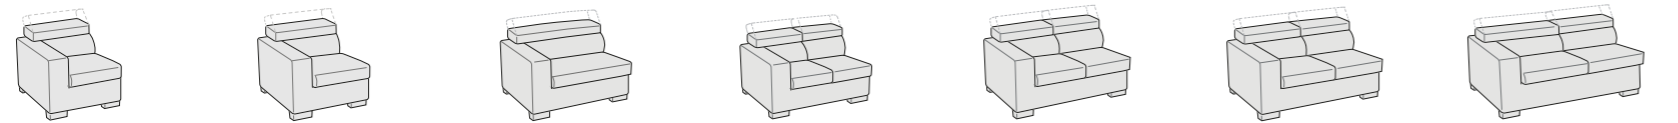

# ALTER SPECIAL

Possibilità • Possibility

Divano con seduta estraibile aperta      Versione letto e contenitore non disponibile

Finitura Lux su cuscino seduta

**Poltrona**  
BR23 L 116 P 105 H 76/97  
BR15 L 100 P 105 H 76/97  
• Seduta estraibile

**Divano con seduta unica**  
BR23 L 163 P 105 H 76/97  
BR15 L 147 P 105 H 76/97  
• Seduta estraibile  
• Letto

**Divano**  
BR23 L 163 P 105 H 76/97  
BR15 L 147 P 105 H 76/97  
• Sedute estraibili  
• Letto

**Divano**  
BR23 L 183 P 105 H 76/97  
BR15 L 167 P 105 H 76/97  
• Sedute estraibili  
• Letto

**Divano**  
BR23 L 203 P 105 H 76/97  
BR15 L 187 P 105 H 76/97  
• Sedute estraibili  
• Letto

**Divano**  
BR23 L 223 P 105 H 76/97  
BR15 L 207 P 105 H 76/97  
• Sedute estraibili  
• Letto

**Divano**  
BR23 L 253 P 105 H 76/97  
BR15 L 237 P 105 H 76/97  
• Sedute estraibili  
• Letto

**Poltrona laterale dx/sx**  
BR23 L 93 P 105 H 76/97  
BR15 L 85 P 105 H 76/97  
• Seduta estraibile

**Poltrona maxi laterale dx/sx**  
BR23 L 103 P 105 H 76/97  
BR15 L 95 P 105 H 76/97  
• Seduta estraibile