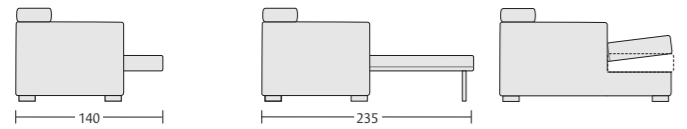

# ALTER

Possibilità • Possibility

Divano con seduta estraibile aperta      Divano letto aperto      Elementi contenitore

Finitura Lux su cuscino seduta

# ALTER SPECIAL

Possibilità • Possibility

Divano con seduta estraibile aperta      Versione letto e contenitore non disponibile

Finitura Lux su cuscino seduta

**Poltrona**  
BR23 L 116 P 105 H 76/97  
BR15 L 100 P 105 H 76/97  
• Seduta estraibile

**Divano con seduta unica**  
BR23 L 163 P 105 H 76/97  
BR15 L 147 P 105 H 76/97  
• Seduta estraibile  
• Letto

**Divano**  
BR23 L 163 P 105 H 76/97  
BR15 L 147 P 105 H 76/97  
• Sedute estraibili  
• Letto