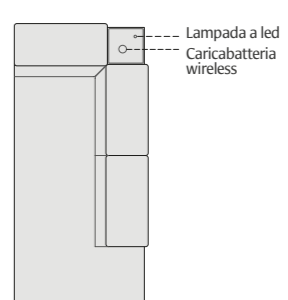

- bracciolo poltrone, divani, panchette

- bracciolo penisola angolare, penisola angolare con pouff

- bracciolo penisola angolare relax

**Accessorio Pop** antracite opaco disponibile nelle versioni:  
Pop piano, Pop caricabatteria, Pop lampada, Pop multifunzione  
*Pop matt anthracite accessory available in the versions:  
Pop top, Pop battery charger, Pop lamp, Pop multifunction*

Posizione accessorio Pop su:

- angolo penisola dynamic dx/sx, angolo retto dynamic, angolo retto dynamic dx/sx