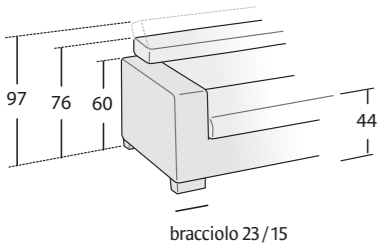

ALTER

Possibilità • Possibility

Finitura Lux su cuscino seduta

ALTER SPECIAL

Possibilità • Possibility

Finitura Lux su cuscino seduta

COMPLEMENTI: LAMPADA A LED, CARICABATTERIA WIRELESS, ACCESSORIO POP

Lampada a Led touch, pieghevole e facilmente rimovibile
Touch led lamp, foldable and easily pull-out

Posizione lampada a led e caricabatteria wireless su:

- bracciolo poltrone, divani, panchette

- bracciolo penisola angolare, penisola angolare con pouff

- bracciolo penisola angolare relax

Accessorio Pop antracite opaco disponibile nelle versioni:
Pop piano, Pop caricabatteria, Pop lampada, Pop multifunzione
*Pop matt anthracite accessory available in the versions:
Pop top, Pop battery charger, Pop lamp, Pop multifunction*

Posizione accessorio Pop su:

- angolo penisola dynamic dx/sx, angolo retto dynamic, angolo retto dynamic dx/sx