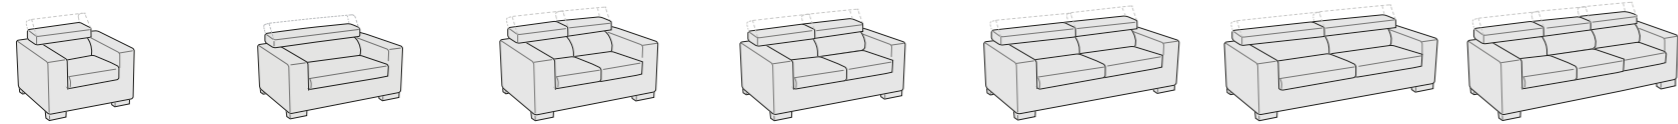

# ALTER

Possibilità • Possibility

Divano con seduta estraibile aperta      Divano letto aperto      Elementi contenitore

Finitura Lux su cuscino seduta

# ALTER SPECIAL

Possibilità • Possibility

Divano con seduta estraibile aperta      Versione letto e contenitore non disponibile

Finitura Lux su cuscino seduta

**Poltrona**  
BR23 L 116 P 105 H 76/97  
BR15 L 100 P 105 H 76/97  
• Seduta estraibile

**Divano con seduta unica**  
BR23 L 163 P 105 H 76/97  
BR15 L 147 P 105 H 76/97  
• Seduta estraibile  
• Letto

**Divano**  
BR23 L 163 P 105 H 76/97  
BR15 L 147 P 105 H 76/97  
• Sedute estraibili  
• Letto

**Divano**  
BR23 L 183 P 105 H 76/97  
BR15 L 167 P 105 H 76/97  
• Sedute estraibili  
• Letto

**Divano**  
BR23 L 203 P 105 H 76/97  
BR15 L 187 P 105 H 76/97  
• Sedute estraibili  
• Letto

**Divano**  
BR23 L 223 P 105 H 76/97  
BR15 L 207 P 105 H 76/97  
• Sedute estraibili  
• Letto