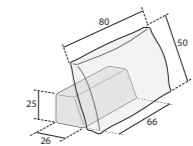

**Penisola angolare c/pouff dx/sx**  
BR23 L 102 P 238 H 76/97  
BR15 L 94 P 238 H 76/97

**Angolo penisola dynamic c/pouff dx/sx**  
L 105 P 220 H 76/97  
• 3 poggiatesta reclinabili

**Angolo retto dynamic**  
L 105 P 105 H 76/97  
• 2 poggiatesta reclinabili

**Angolo retto dynamic dx/sx**  
L 105 P 140 H 76/97  
• 2 poggiatesta reclinabili

**Angolo aperto**  
L 130 P 130 H 76

**Pouff**  
L 80 P 60 H 44  
L 60/70/80 P 105 H 44  
L 90/140 P 105 H 44  
• Contenitore

**Pouff mono**  
L 75 P 75 H 42  
L 95 P 95 H 42  
L 115 P 115 H 42

**Pacchetto schiena Witty**

**Cuscino decoro**  
L 40x40

**Cuscino decoro**  
L 55x45

**Cuscino poggiareni**  
L 75x27  
(divano cm 223/207, divano lat. cm 200/192, panchetta maxi)

**Cuscino poggiareni**  
L 65x27  
(divano cm 203/187, divano lat. cm 180/172, poltrona maxi lat., panchetta, penisola ang., penisola ang. c/pouff)

**Cuscino poggiareni**  
L 55x27  
(divano cm 183/167, divano cm 253/237, divano lat. cm 160/152, divano lat. cm 230/222, poltrona, poltrona lat. componibile panchetta reversibile cm 253/237, angolo penisola c/pouff)