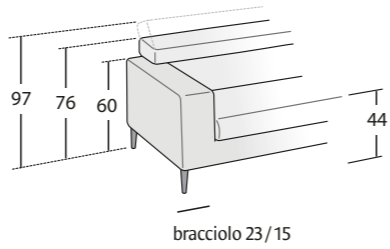

# ALTER SPECIAL

Possibilità • Possibility

Divano con seduta estraibile aperta      Versione letto e contenitore non disponibile

Finitura Lux su cuscino seduta

**Poltrona**  
BR23 L 116 P 105 H 76/97  
BR15 L 100 P 105 H 76/97  
• Seduta estraibile