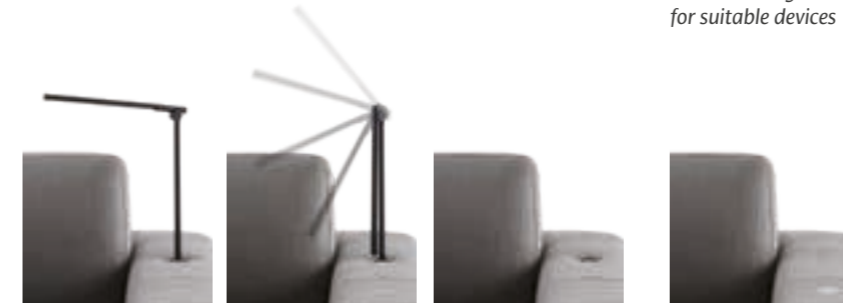

Posizione lampada a led e caricabatteria wireless su:

- bracciolo poltrone, divani, panchette

- bracciolo penisola angolare, penisola angolare con pouff

- bracciolo penisola angolare relax

Accessorio Pop antracite opaco disponibile nelle versioni:
Pop piano, Pop caricabatteria, Pop lampada, Pop multifunzione
*Pop matt anthracite accessory available in the versions:
Pop top, Pop battery charger, Pop lamp, Pop multifunction*

Posizione accessorio Pop su:

- angolo penisola dynamic dx/sx, angolo retto dynamic, angolo retto dynamic dx/sx