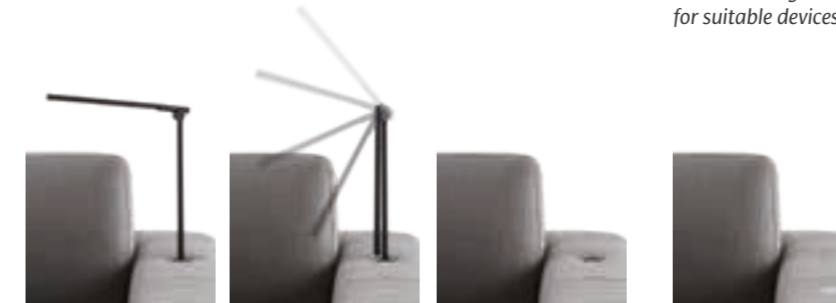

COMPLEMENTI: LAMPADA A LED, CARICABATTERIA WIRELESS, ACCESSORIO POP

Lampada a Led touch, pieghevole e facilmente rimovibile
Touch led lamp, foldable and easily pull-out