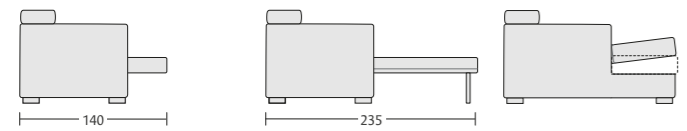

ALTER

Possibilità • Possibility

Divano con seduta estraibile aperta Divano letto aperto Elementi contenitore

Finitura Lux su cuscino seduta

ALTER SPECIAL

Possibilità • Possibility

Divano con seduta estraibile aperta Versione letto e contenitore non disponibile

Finitura Lux su cuscino seduta

Poltrona
BR23 L 116 P 105 H 76/97
BR15 L 100 P 105 H 76/97
• Seduta estraibile

Divano con seduta unica
BR23 L 163 P 105 H 76/97
BR15 L 147 P 105 H 76/97
• Seduta estraibile
• Letto