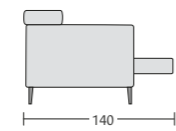

ALTER

Possibilità • Possibility

Divano con seduta estraibile aperta Divano letto aperto Elementi contenitore

Finitura Lux su cuscino seduta

ALTER SPECIAL

Possibilità • Possibility

Divano con seduta estraibile aperta Versione letto e contenitore non disponibile

Finitura Lux su cuscino seduta

Poltrona
BR23 L 116 P 105 H 76/97
BR15 L 100 P 105 H 76/97
• Seduta estraibile

Divano con seduta unica
BR23 L 163 P 105 H 76/97
BR15 L 147 P 105 H 76/97
• Seduta estraibile
• Letto