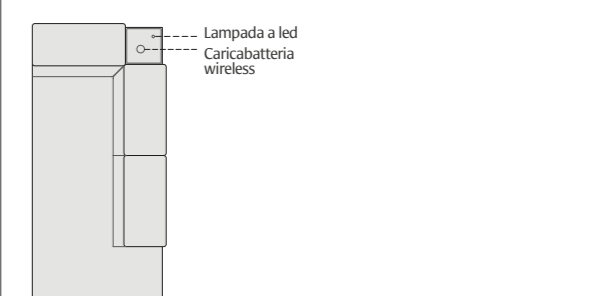

Posizione accessorio Pop su:

- angolo penisola dynamic dx/sx, angolo retto dynamic, angolo retto dynamic dx/sx