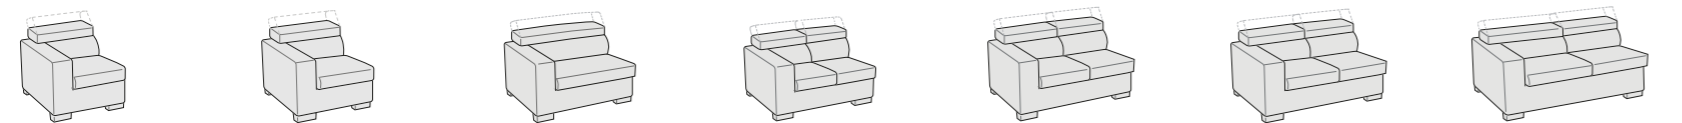

Poltrona
BR23 L 116 P 105 H 76/97
BR15 L 100 P 105 H 76/97
• Seduta estraibile

Divano con seduta unica
BR23 L 163 P 105 H 76/97
BR15 L 147 P 105 H 76/97
• Seduta estraibile
• Letto

Divano
BR23 L 163 P 105 H 76/97
BR15 L 147 P 105 H 76/97
• Sedute estraibili
• Letto

Divano
BR23 L 183 P 105 H 76/97
BR15 L 167 P 105 H 76/97
• Sedute estraibili
• Letto

Divano
BR23 L 203 P 105 H 76/97
BR15 L 187 P 105 H 76/97
• Sedute estraibili
• Letto

Divano
BR23 L 223 P 105 H 76/97
BR15 L 207 P 105 H 76/97
• Sedute estraibili
• Letto

Divano
BR23 L 253 P 105 H 76/97
BR15 L 237 P 105 H 76/97
• Sedute estraibili
• Letto