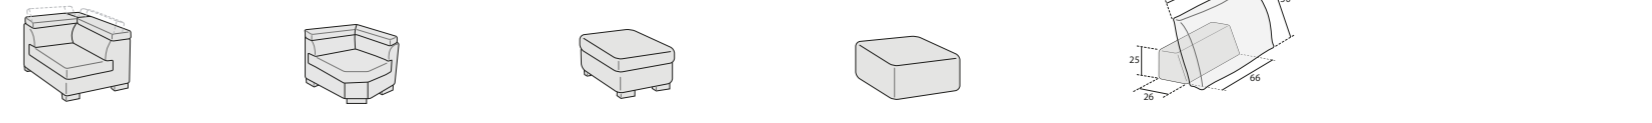

Angolo retto dynamic dx/sx
L 105 P 140 H 76/97
• 2 poggiatesta reclinabili

Angolo aperto
L 130 P 130 H 76

Pouff
L 80 P 60 H 44
L 60/70/80 P 105 H 44
L 90/140 P 105 H 44
• Contenitore

Pouff mono
L 75 P 75 H 42
L 95 P 95 H 42
L 115 P 115 H 42

Pacchetto schiena Witty