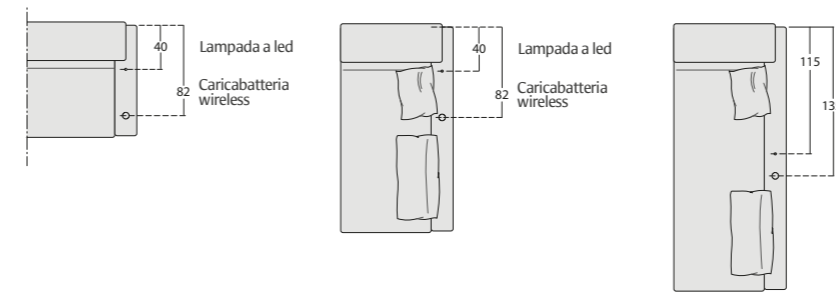

Cuscino poggiareni
L 45x27
(divano cm 163/147, divano lat. cm 140/132, componibile panchetta reversibile cm 238/222)

COMPLEMENTI: LAMPADA A LED, CARICABATTERIA WIRELESS, ACCESSORIO POP

Lampada a Led touch, pieghevole e facilmente rimovibile
Touch led lamp, foldable and easily pull-out

Posizione lampada a led e caricabatteria wireless su:

- bracciolo poltrone, divani, panchette - bracciolo penisola angolare, penisola angolare con pouff - bracciolo penisola angolare relax

Caricabatteria Wireless posizionato sotto il rivestimento, per dispositivi idonei
Wireless charger under the cover, for suitable devices