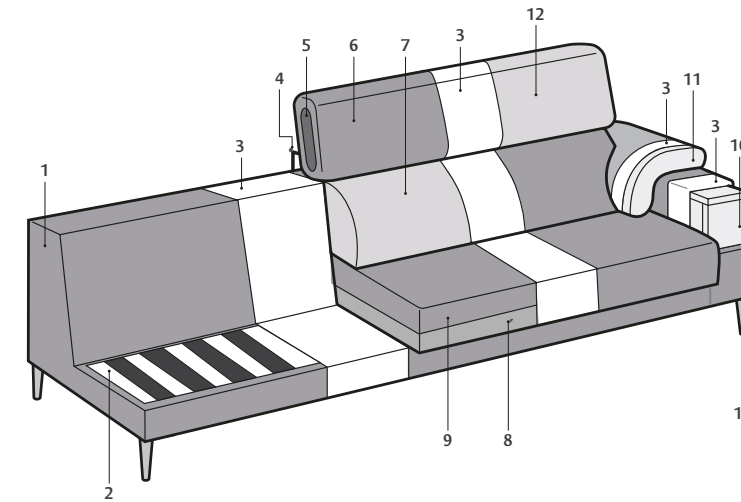

1. Struttura in legno stagionato e agglomerato • Frame in seasoned wood and agglomerated wood.
  2. Molleggio seduta nastri elastici in fibra propilenica e lattice da 80 mm tesi meccanicamente • Seat sprung in mechanically-tensioned 80-mm propylene fibre and latex webbing.
  3. Rivestimento in ovatta di poliestere gr 300 • Covered in 300 gr polyester wadding.
  4. Meccanismo cromato per movimento poggiatesta • Chromed back/headrest mechanism.
  5. Inserto in legno stagionato • Seasoned wood insert.
  6. Cuscino poggiatesta in poliuretano espanso indeformabile D 18 • Headrest cushion in non-deforming D 18 polyurethane foam.
  7. Cuscino lombare in poliuretano espanso indeformabile D 21 • Lumbar cushion in non-deforming D 21 polyurethane foam.
  8. Cuscino seduta in poliuretano espanso indeformabile D 32 • Seat cushion in non-deforming D 32 polyurethane foam.
  9. Bombatura seduta in poliuretano espanso indeformabile D 28 • Seat upholstery in non-deforming D 28 polyurethane foam.
  10. Imbottitura bracciolo in poliuretano espanso indeformabile D 40 • Armrest padding in non-deformable D40 polyurethane foam.
  11. Cuscino bracciolo in poliuretano espanso indeformabile D 21/30 • Armrest cushion in non-deformable D 21/30 polyurethane foam.
  12. Rivestimento in tessuto, pelle o ecopelle • Covered in fabric, leather or eco leather.
  13. PIEDI DI SERIE • STANDARD FOOT
    - Piede in metallo Link finitura nichel nero • Black nickel finish metal Link foot.
2. PIEDI OPTIONAL / OPTIONAL FOOT
3. Piede in metallo Link finitura cromo • Chrome finish metal Link foot.
   - Piede in metallo Model, Zed, Abby, Split, Sky e Cross finitura cromo o manganese • Chrome or manganese finish metal Model, Zed, Abby, Split, Sky, Cross foot.
   - Piede in metallo Frame finitura grigio o manganese • Grey or manganese finish metal Frame foot.