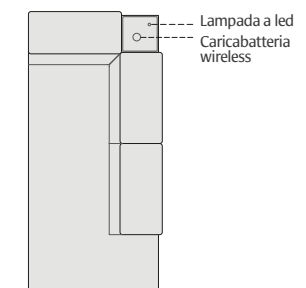

Posizione lampada a led e caricabatteria wireless su:

- bracciolo penisola angolare, penisola angolare con pouff    - bracciolo penisola angolare relax

Posizione accessorio Pop su:

- angolo penisola dynamic dx/sx, angolo retto dynamic, angolo retto dynamic dx/sx