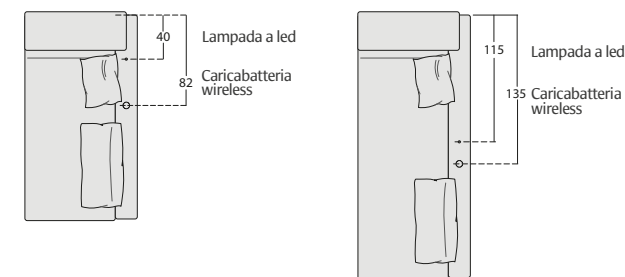

**COMPLEMENTI: LAMPADA A LED, CARICABATTERIA WIRELESS, ACCESSORIO POP**

**Lampada a Led touch**, pieghevole e facilmente rimovibile  
*Touch led lamp, foldable and easily pull-out*

**Caricabatteria Wireless** posizionato sotto il rivestimento, per dispositivi idonei  
*Wireless charger under the cover, for suitable devices*

Posizione lampada a led e caricabatteria wireless su:

- bracciolo penisola angolare, penisola angolare con pouff    - bracciolo penisola angolare relax

Posizione accessorio Pop su:

- angolo penisola dynamic dx/sx, angolo retto dynamic, angolo retto dynamic dx/sx