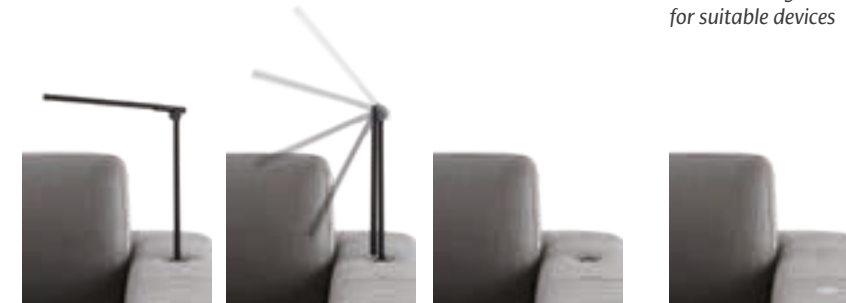

**Angolo retto dynamic dx/sx** L 105 P 140 H 76/97 • 2 poggiatesta reclinabili  
**Angolo aperto** L 130 P 130 H 76  
**Pouff** L 80 P 60 H 44 L 60/70/80 P 105 H 44 L 90/140 P 105 H 44 • Contenitore  
**Pouff mono** L 75 P 75 H 42 L 95 P 95 H 42 L 115 P 115 H 42  
**Pacchetto schiena Witty** (dimensions: 80x50x25x26x66)

Posizione lampada a led e caricabatteria wireless su:

- bracciolo penisola angolare, penisola angolare con pouff    - bracciolo penisola angolare relax

Posizione accessorio Pop su:

- angolo penisola dynamic dx/sx, angolo retto dynamic, angolo retto dynamic dx/sx