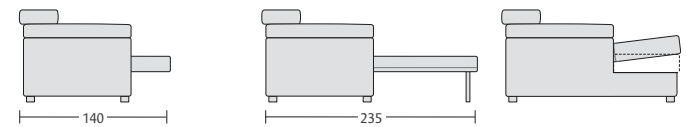

Possibilità • Possibility

Divano con seduta estraibile aperta   Divano letto aperto   Elementi contenitore