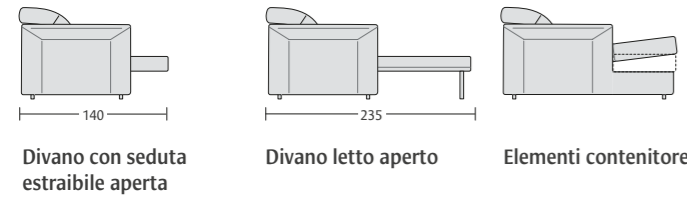

# ZIPPY

Possibilità • Possibility

Divano con seduta estraibile aperta    Divano letto aperto    Elementi contenitore

# ZIPPY SPECIAL

Possibilità • Possibility

Divano con seduta estraibile aperta    Versione letto e contenitore non disponibile

**Poltrona**  
BR26 L 123 P 105 H 78/103  
BR18 L 107 P 105 H 78/103  
• Seduta estraibile