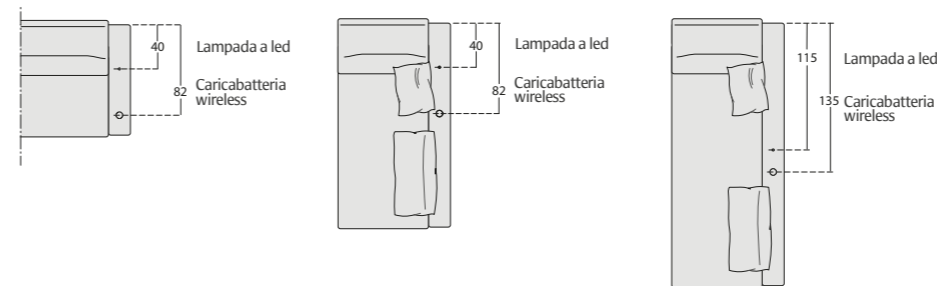

Accessorio Pop antracite opaco disponibile nelle versioni:
Pop piano, Pop caricabatteria, Pop lampada, Pop multifunzione
*Pop matt anthracite accessory available in the versions:
Pop top, Pop battery charger, Pop lamp, Pop multifunction*

Posizione accessorio Pop su:

- angolo penisola dynamic dx/sx, angolo retto dynamic, angolo retto dynamic dx/sx