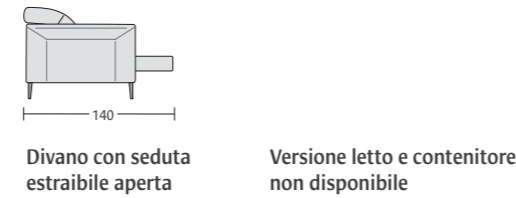

# ZIPPY

Possibilità • Possibility

Divano con seduta estraibile aperta    Divano letto aperto    Elementi contenitore

# ZIPPY SPECIAL

Possibilità • Possibility

Divano con seduta estraibile aperta    Versione letto e contenitore non disponibile

**Poltrona**  
BR26 L 123 P 105 H 78/103  
BR18 L 107 P 105 H 78/103  
• Seduta estraibile