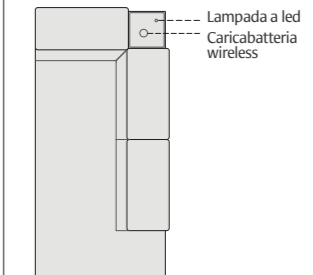

- bracciolo poltrone, divani, panchette

- bracciolo penisola angolare, penisola angolare con pouff

- bracciolo penisola angolare relax

**Accessorio Pop** antracite opaco disponibile nelle versioni:  
Pop piano, Pop caricabatteria, Pop lampada, Pop multifunzione  
*Pop matt anthracite accessory available in the versions:  
Pop top, Pop battery charger, Pop lamp, Pop multifunction*

Posizione accessorio Pop su:

- angolo penisola dynamic dx/sx, angolo retto dynamic, angolo retto dynamic dx/sx