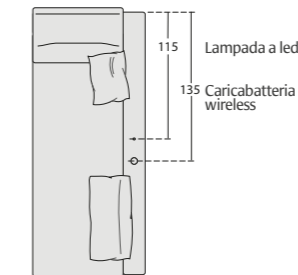

Posizione lampada a led e caricabatteria wireless su:

- bracciolo poltrone, divani, panchette

- bracciolo penisola angolare, penisola angolare con pouff

- bracciolo penisola angolare relax